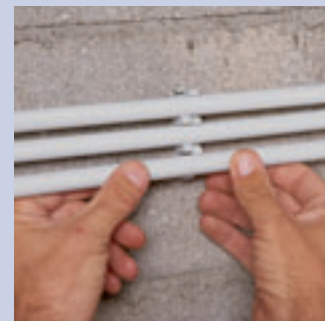

colliers et accessoires pour fixation de tubes

Mise en oeuvre

Lyres

Fixation par clipsage