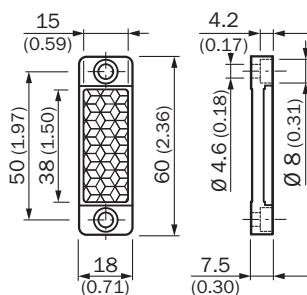

## Caractéristiques techniques détaillées

### Caractéristiques techniques

<b>Groupe d'accessoires</b>	Réflecteurs
<b>Famille d'accessoires</b>	Carré
<b>Description</b>	Rectangulaire, à visser
<b>Type de fixation</b>	Vissable, fixation 2 trous
<b>Température de fonctionnement</b>	-20 °C ... +65 °C
<b>Surface réfléchissante</b>	38 mm x 15 mm
<b>Matériau</b>	PMMA/ABS

### Plan coté (Dimensions en mm (inch))