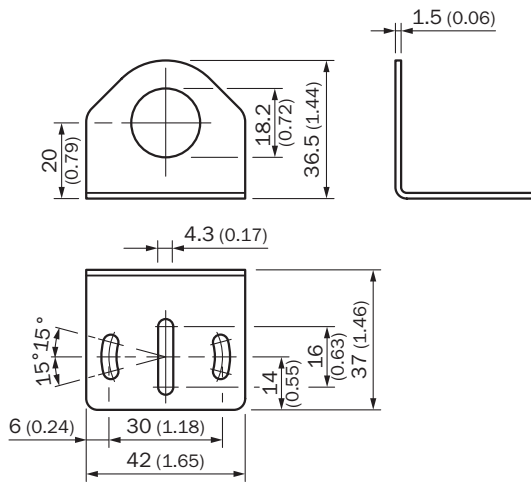

Esquema de dimensiones (Medidas en mm)