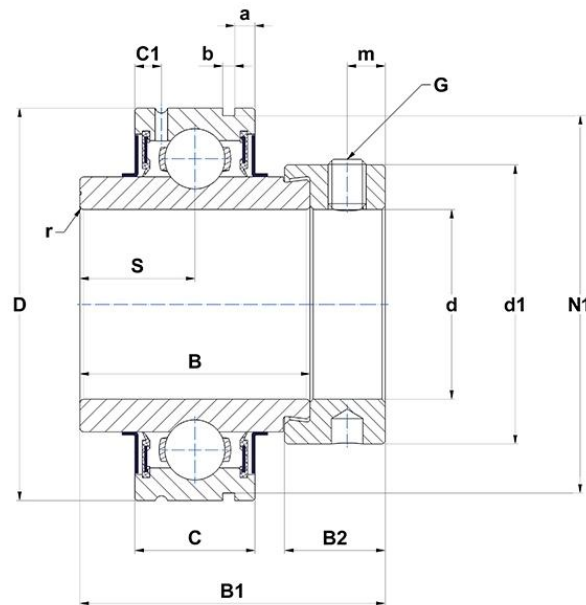

### CEX208

Roulements "inserts"

Diamètre extérieur cylindrique, fixation par bagues excentriques, joint d'étanchéité avec bague d'étanchéité

#### DEFINITION TECHNIQUE

Marque	SNR
a - Distance entre les rainures BE	3,4 mm
b - Largeur rainure BE	1,9 mm
B - Largeur Bague Intérieure	42,8 mm
B1 - Largeur total Bague Intérieure	56,3 mm
B2 - Largeur collier excentrique / écrou	18,3 mm
C - Largeur Bague Extérieure	21 mm
C1 - Distance centre BE / centre zone de lubrification	5 mm

### DEFINITION TECHNIQUE

<b>d - Diamètre arbre</b>	40 mm
<b>d1 - Diamètre extérieur du collier excentrique / écrou du manchon</b>	60,3 mm
<b>D - Diamètre extérieur BE</b>	80 mm
<b>G - Taille vis de blocage</b>	M8x1
<b>m - Distance vis de blocage</b>	6,5 mm
<b>N1 - Diamètre rainure BE</b>	76,81 mm
<b>r - Rayon Bague Intérieure</b>	1.5
<b>S - Distance face / centre du palier</b>	21,4 mm
<b>f0 - Facteur</b>	13.7
<b>SW - Taille clé</b>	4 mm