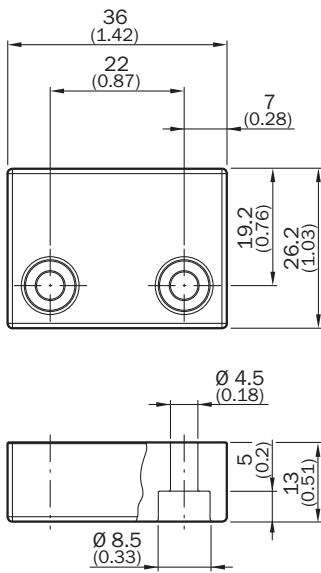

Maattekening (Afmetingen in mm (inch))