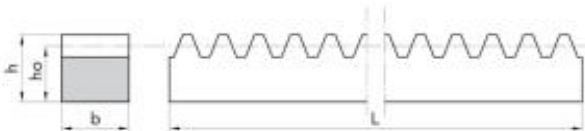

30940100

M 4 40x40 - Cremagliere

Disegno Tecnico 2D

Vista 3D Dinamica

Specifiche Tecniche

M (M) mm	4
Codice articolo (CODE)	30940100
b (B) mm	40
h (H) mm	40
ho (HO) mm	36
L (L) mm	1000
Peso (WEIGHT) kg	11.00
Materiale (MAT)	ACCIAIO C40