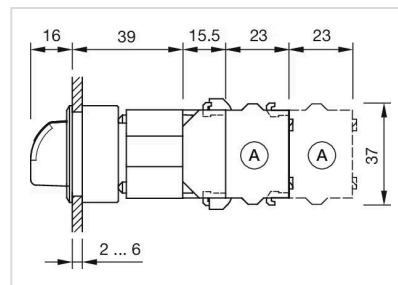

### 取付け

デザイン:	フラッシュ
取付け穴:	30 mm x 30 mm
取付けタイプ:	パネル実装

## その他

簡単な説明: アクチュエーター, 30 mm x 30 mm, 35 mm x 35 mm, 照光オプション, 黒, ショート, スクエア, 黒, プラスチック, レスト - オルタネイト

ヒント: 最大2個 3スイッチングエレメントでクリップオン可能

最大接点数: 3

スイッチングポジション:

配線図:

マウントカットアウト:

- A = ねじ端子
- B = スプリングケージ端子 (PIT)
- C = プラグイン端子 6.3 mm x 0.8 mm
- D = ダブルプラグイン接続 6.3 mm x 0.8 mm

寸法図:

A = ねじ端子