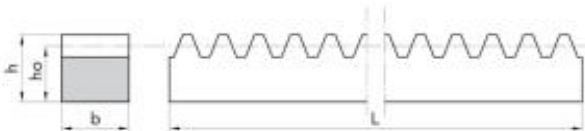

**30925200**

M 2,5 25x25 - Cremagliere

**Disegno Tecnico 2D**

**Vista 3D Dinamica**

**Specifiche Tecniche**

M (M) mm	2.5
Codice articolo (CODE)	30925200
b (B) mm	25
h (H) mm	25
ho (HO) mm	22.5
L (L) mm	2000
Peso (WEIGHT) kg	9.00
Materiale (MAT)	ACCIAIO C40