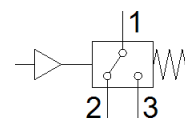

PEコンバータ PE-VK-5.1

部品番号: 7451

FESTO

データシート

特長	値
認証	CCC
CEマーク	EU低電圧ガイドライン準拠
測定装置	相対圧力
測定方法	空電変換器
使用圧力	0 ... 0.25 bar
作動流体	ISO8573-1:2010 [7:-]準拠の圧縮エア
作動/パイロット流体に注意	給油運転不可
流体温度	-10 ... 50 °C
周囲温度	-10 ... 50 °C
スイッチング機能	切換スイッチ
起動ポイント	0.0005 bar
切換ポイント	0.0001 bar
最大設定出力電圧 AC	250 V
最大設定出力電圧 DC	250 V
配線方式	ケーブル 4芯式
取付方法	オプション 1nのフレームに搭載 取付穴
取付方向	任意
接続ポート径	M5
質量	250 g
保護仕様	IP62