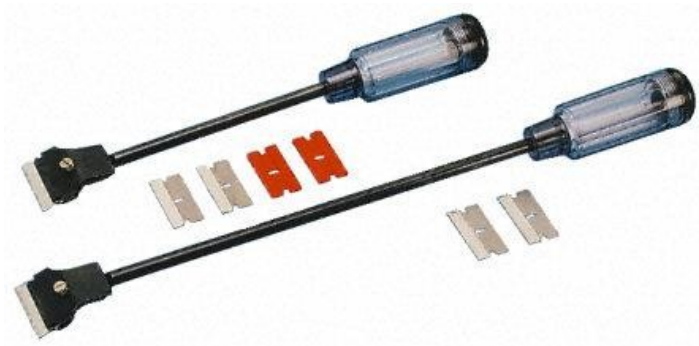

### 剃须刀片刮刀

专业刮刀，坚固耐用，可在狭窄空间内使用。

- 长度 280mm
- 使用单面剃须刀刀片或塑料刀片，适用于细致表面
- 刀片另售，每盒包含 100 片

简体中