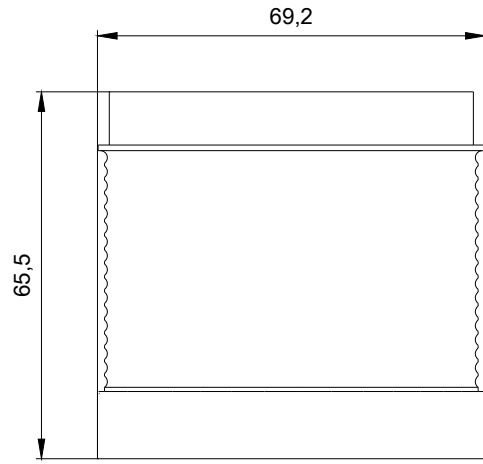

<https://support.industry.siemens.com/cs/ww/nl/ps/8WD4450-5AF>

**Fotodatabank (productfoto's, 2D-maatschetsen, 3D-modellen, apparaatschakelschema's, EPLAN macro's, ...)**

[http://www.automation.siemens.com/bilddb/cax\\_de.aspx?mfb=8WD4450-5AF&lang=en](http://www.automation.siemens.com/bilddb/cax_de.aspx?mfb=8WD4450-5AF&lang=en)