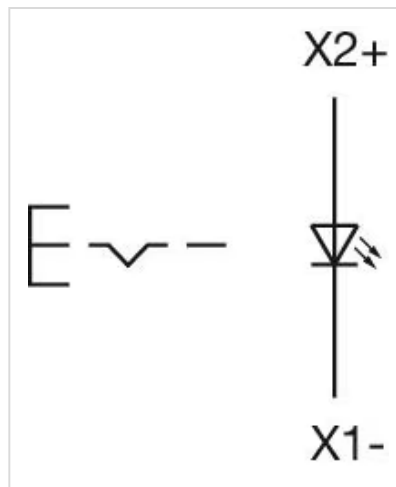

操作器

704.086.2

分销方
Rs-online

<https://rs-online.eao.com/component/704.086.2...>

您的产品:

704.086.2 操作器

正面

正面尺寸:	Ø 40 mm
正面形式:	圆形
前挡圈颜色:	灰色
前挡圈材质:	塑料

安装

设计:	凸起的
安装类型:	面板安装

操作

灯罩颜色:	红色
灯罩材质:	塑料
灯罩发光:	发光
灯罩形状:	蘑菇头
灯罩透明度:	不透明
发光颜色:	红色

机械特性

端子:	螺钉端子
开关动作:	自锁
机械寿命:	≤ 3 百万次
重量:	0.042 kg

证书

REACH: REACH compliant

RoHS: RoHS compliant

其他

简述: 操作器, Ø 40 mm, 蘑菇头, 发光, 红色, 塑料, 不透明, 圆形, 灰色, 塑料, 自锁, 螺钉端子, 红色

外壳颜色: 灰色

外壳材质: 塑料

提示: 最多可安装3个开关元件

最大开关单元的数量: 3

接线图:

安装开孔:

- A = 螺钉端子
- B = 推入式端子
- C = 插入式端子 6.3 mm x 0.8 mm
- D = 双插入式端子 6.3 mm x 0.8 mm

外形尺寸:

A = 螺钉端子