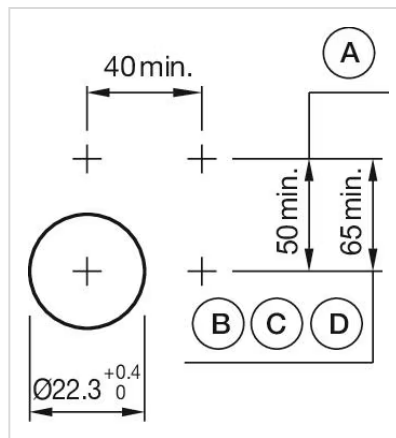

操作器

704.086.2

分销方
Rs-online

<https://rs-online.eao.com/component/704.086.2...>

您的产品:

704.086.2 操作器

正面

正面尺寸:	Ø 40 mm
正面形式:	圆形
前挡圈颜色:	灰色
前挡圈材质:	塑料

安装

设计:	凸起的
安装类型:	面板安装

操作

灯罩颜色:	红色
灯罩材质:	塑料
灯罩发光:	发光
灯罩形状:	蘑菇头
灯罩透明度:	不透明
发光颜色:	红色

机械特性

端子:	螺钉端子
开关动作:	自锁
机械寿命:	≤ 3 百万次
重量:	0.042 kg

证书

REACH: REACH compliant

RoHS: RoHS compliant

其他

简述: 操作器, Ø 40 mm, 蘑菇头, 发光, 红色, 塑料, 不透明, 圆形, 灰色, 塑料, 自锁, 螺钉端子, 红色

外壳颜色: 灰色

外壳材质: 塑料

提示: 最多可安装3个开关元件

最大开关单元的数量: 3

接线图:

安装开孔:

- A = 螺钉端子
- B = 推入式端子
- C = 插入式端子 6.3 mm x 0.8 mm
- D = 双插入式端子 6.3 mm x 0.8 mm

外形尺寸:

A = 螺钉端子