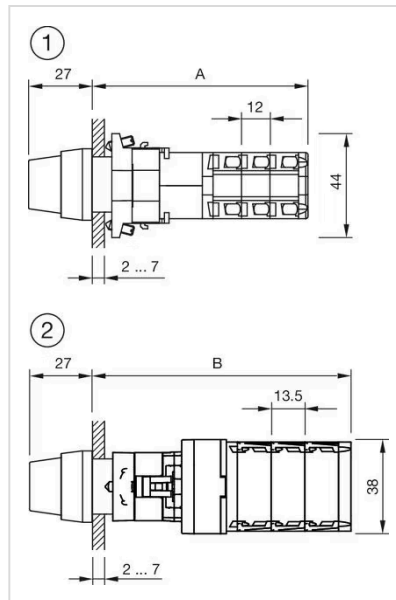

操作器

704.510.1KN

分销方
Rs-online

<https://rs-online.eao.com/component/704.510.1...>

您的产品:

704.510.1KN 操作器

正面

正面尺寸:	30 mm x 30 mm
正面形式:	方形
前挡圈颜色:	灰色
前挡圈材质:	塑料

安装

设计:	凸起的
安装类型:	面板安装

操作

手柄颜色:	黑色
手柄颜色:	白色
手柄材质:	塑料
手柄形状:	短柄

机械特性

重量:	0.019 kg
-----	----------

证书

REACH:	REACH compliant
RoHS:	RoHS compliant

其他

简述: 操作器, 30 mm x 30 mm, 不发光的, 黑色, 短柄, 方形, 灰色, 塑料

最大开关单元的数量: 1

安装开孔:

外形尺寸:

- 1 = Kraus & Naimer开关元件
 $A = (\text{层数} \times 12) + 54.5\text{mm}$
- 2 = Santon开关元件
 $B = (\text{层数} \times 13.5) + 54.5\text{mm}$