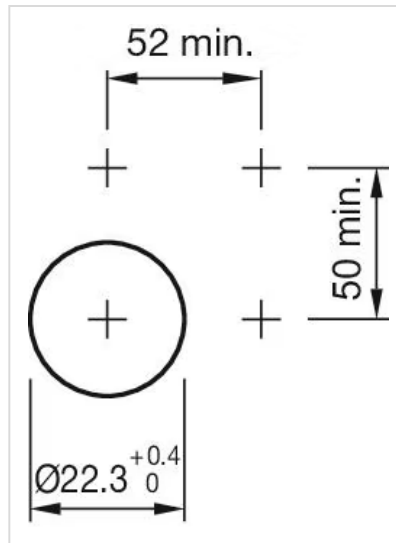

操作器

704.510.1KN

分销方
Rs-online

<https://rs-online.eao.com/component/704.510.1...>

您的产品:

704.510.1KN 操作器

正面

正面尺寸:	30 mm x 30 mm
正面形式:	方形
前挡圈颜色:	灰色
前挡圈材质:	塑料

安装

设计:	凸起的
安装类型:	面板安装

操作

手柄颜色:	黑色
手柄颜色:	白色
手柄材质:	塑料
手柄形状:	短柄

机械特性

重量:	0.019 kg
-----	----------

证书

REACH:	REACH compliant
RoHS:	RoHS compliant

其他

简述: 操作器, 30 mm x 30 mm, 不发光的, 黑色, 短柄, 方形, 灰色, 塑料

最大开关单元的数量: 1

安装开孔:

外形尺寸:

- 1 = Kraus & Naimer开关元件
 $A = (\text{层数} \times 12) + 54.5\text{mm}$
- 2 = Santon开关元件
 $B = (\text{层数} \times 13.5) + 54.5\text{mm}$