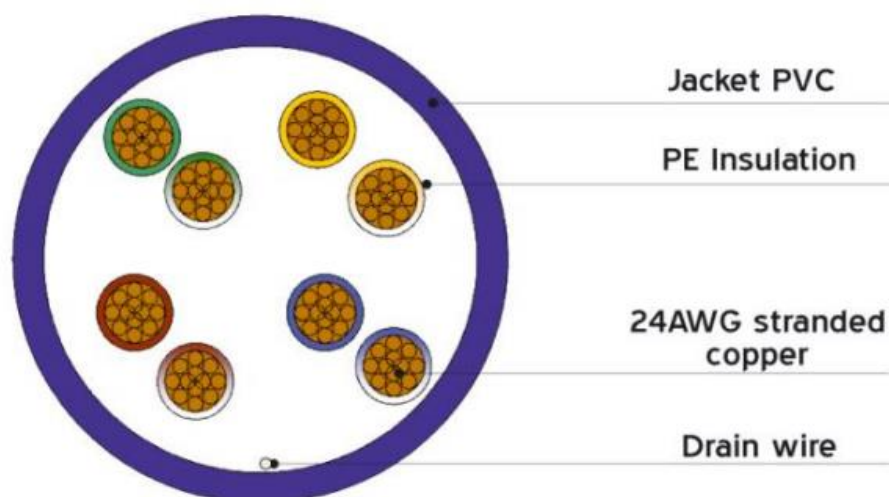

RS Pro Stock Number	Colour	Length	Shield Type	Material
557060	Black	0.5 m	FTP	PVC
556960	Black	1 m	FTP	PVC
556972	Black	2 m	FTP	PVC
556982	Black	3 m	FTP	PVC
556988	Black	5 m	FTP	PVC
556926	Black	10 m	FTP	PVC
557026	Black	0.5 m	UTP	PVC
557115	Black	1 m	UTP	PVC
557519	Black	2 m	UTP	PVC
557036	Black	3 m	UTP	PVC
556263	Black	5 m	UTP	PVC
556516	Black	10 m	UTP	PVC

RS Pro Stock Number	Colour	Length	Shield Type	Material
556285	Blue	0.5 m	FTP	PVC
557341	Blue	1 m	FTP	PVC
557418	Blue	2 m	FTP	PVC
556954	Blue	3 m	FTP	PVC
557048	Blue	5 m	FTP	PVC
557054	Blue	10 m	FTP	PVC
557250	Blue	0.5 m	UTP	PVC
557480	Blue	1 m	UTP	PVC
556471	Blue	2 m	UTP	PVC
556477	Blue	3 m	UTP	PVC
556461	Blue	5 m	UTP	PVC
557509	Blue	10 m	UTP	PVC