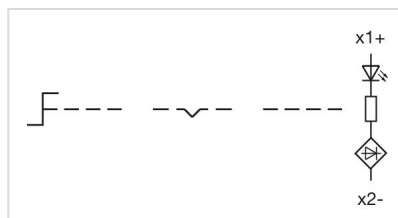

周辺条件

IP前面保護等級:	IP66、IP67、IP69K
使用温度:	- 25 ° C ~ + 70 ° C
保存温度:	- 40 ° C ... + 80 ° C
耐衝撃性:	IEC 60068-2-27に準拠：正弦波半波 50 g / 11 ms
耐振動性:	IEC 60068-2-6に準拠：10 ~ 500Hz: 5 g
耐候性:	IEC 60721に準拠した動作時：3K6, 3C3, 3S2, 3M6

認証

REACH:	REACH compliant
RoHS:	RoHS compliant

その他

簡単な説明:	アクチュエーター, Ø 30.5 mm, Ø 38 mm, 照光オプション, 赤, ショート, 丸形, サンドグレー, メタル, モメンタリ - レスト - モメンタリ, IP66、IP67、IP69K
ハウジング 材質:	メタル
ヒント:	フロントパネル 厚さ 1 ~ 6 mm
スイッチングポジション:	

配線図:

寸法図: