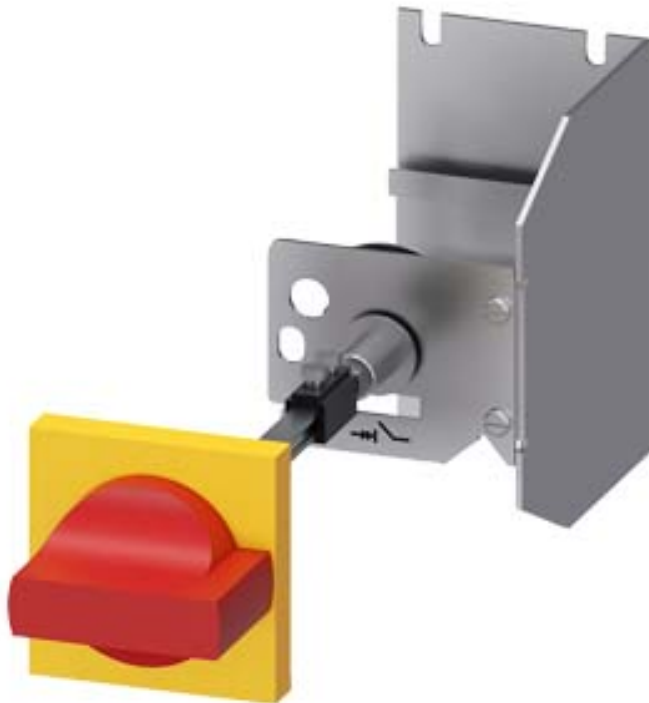

Türkupplungs-Drehantrieb für Leistungsschalter  
 Baugröße S00/S0 Handhabe NOT-AUS neues Design

**Allgemeine technische Daten:**

<b>Produkt-Markename</b>		SIRIUS
<b>Produkt-Bezeichnung</b>		Türkupplungs-Drehantrieb für erschwerte Einsatzbedingungen
<b>Baugröße des Leistungsschalters</b>		S0
<b>Ausführung des Produkts</b>		NOT-AUS-Türkupplungs-Drehantrieb
<b>Eignung zur Verwendung</b>		Leistungsschalter S0
<b>Schutzart IP frontseitig</b>		IP65
<b>Umgebungstemperatur</b>		
• während Lagerung	°C	-50 ... +80
• während Betrieb	°C	-20 ... +70
<b>Schalzhäufigkeit maximal</b>	1/h	15
<b>Farbe des Betätigungselements</b>		rot / gelb

**Einbau/ Befestigung/ Abmessungen:**

<b>Einbaulage</b>		beliebig
<b>Befestigungsart</b>		Schraubbefestigung
<b>Breite</b>	mm	75
<b>Höhe</b>	mm	75
<b>Tiefe</b>	mm	78

Länge	mm	300
Durchmesser	mm	40
einzuhaltender Abstand zu geerdeten Teilen		
• vorwärts	mm	0
• rückwärts	mm	0
• aufwärts	mm	0
• seitwärts	mm	0
• abwärts	mm	0