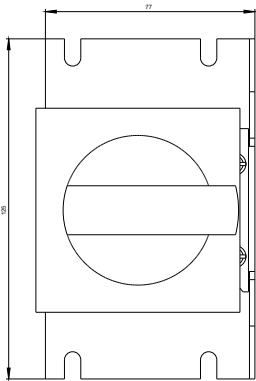

**Einbau/ Befestigung/ Abmessungen:**

<b>Einbaulage</b>		beliebig
<b>Befestigungsart</b>		Schraubbefestigung
<b>Breite</b>	mm	75
<b>Höhe</b>	mm	75
<b>Tiefe</b>	mm	78

Länge	mm	300
Durchmesser	mm	40
einzuhaltender Abstand zu geerdeten Teilen		
• vorwärts	mm	0
• rückwärts	mm	0
• aufwärts	mm	0
• seitwärts	mm	0
• abwärts	mm	0

Bilddatenbank (Produktfotos, 2D-Maßzeichnungen, 3D-Modelle, Geräteschaltpläne, EPLAN Makros, ...)

[http://www.automation.siemens.com/bilddb/cax\\_de.aspx?mlfb=3RV2926-2C&lang=de](http://www.automation.siemens.com/bilddb/cax_de.aspx?mlfb=3RV2926-2C&lang=de)