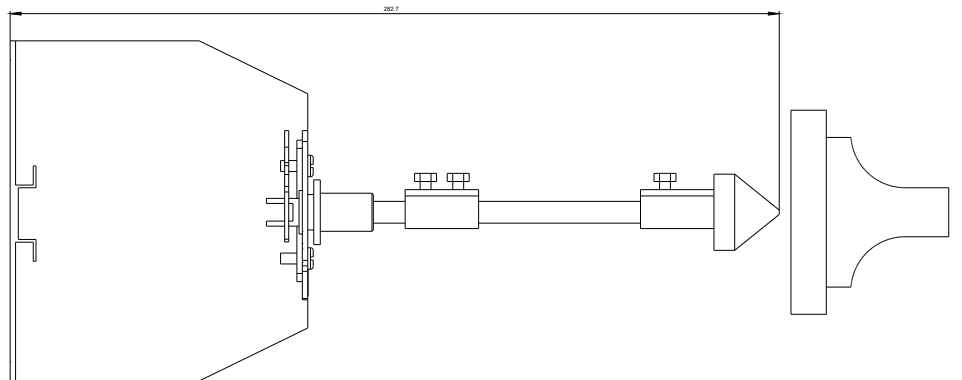

**Einbau/ Befestigung/ Abmessungen:**

<b>Einbaulage</b>		beliebig
<b>Befestigungsart</b>		Schraubbefestigung
<b>Breite</b>	mm	75
<b>Höhe</b>	mm	75
<b>Tiefe</b>	mm	78

Länge	mm	300
Durchmesser	mm	40
einzuhaltender Abstand zu geerdeten Teilen		
• vorwärts	mm	0
• rückwärts	mm	0
• aufwärts	mm	0
• seitwärts	mm	0
• abwärts	mm	0

Bilddatenbank (Produktfotos, 2D-Maßzeichnungen, 3D-Modelle, Geräteschaltpläne, EPLAN Makros, ...)

[http://www.automation.siemens.com/bilddb/cax\\_de.aspx?mlfb=3RV2926-2C&lang=de](http://www.automation.siemens.com/bilddb/cax_de.aspx?mlfb=3RV2926-2C&lang=de)