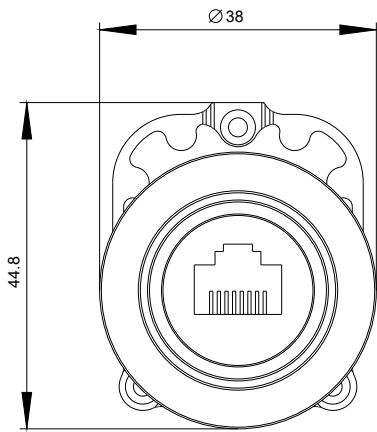

Raccordement RJ45, 30 mm, Métal mat, gris sable

Nom de marque produit	SIRIUS ACT
Désignation du produit	Port RJ45
Version du produit	RJ-45 Cat. 6
Désignation type de produit	3SU1
Organe de commande	
Diamètre extérieur de l'organe de commande	38 mm
Caractéristiques techniques générales	
Indice de protection IP	IP65
Conditions ambiantes	
Température ambiante	
• en service	-25 ... +70 °C
• à l'entreposage	-40 ... +80 °C
Montage/ fixation/ dimensions	
Forme de la découpe	rond
Diamètre de montage	30,5 mm
Hauteur de montage	5 mm
Largeur de montage	38 mm
Profondeur	35,25 mm

<https://support.industry.siemens.com/cs/ww/fr/ps/3SU1960-0GB80-0AA0>

Banque de données images (photos des produits, schémas cotés 2D, modèles 3D, schémas des connexions, macros

EPLAN, ...)

http://www.automation.siemens.com/bilddb/cax_de.aspx?mlfb=3SU1960-0GB80-0AA0&lang=en