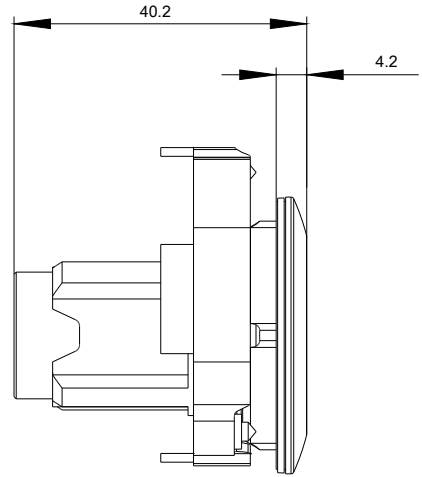

Raccordement RJ45, 30 mm, Métal mat, gris sable

Nom de marque produit	SIRIUS ACT
Désignation du produit	Port RJ45
Version du produit	RJ-45 Cat. 6
Désignation type de produit	3SU1
Organe de commande	
Diamètre extérieur de l'organe de commande	38 mm
Caractéristiques techniques générales	
Indice de protection IP	IP65
Conditions ambiantes	
Température ambiante	
• en service	-25 ... +70 °C
• à l'entreposage	-40 ... +80 °C
Montage/ fixation/ dimensions	
Forme de la découpe	rond
Diamètre de montage	30,5 mm
Hauteur de montage	5 mm
Largeur de montage	38 mm
Profondeur	35,25 mm

<https://support.industry.siemens.com/cs/ww/fr/ps/3SU1960-0GB80-0AA0>

Banque de données images (photos des produits, schémas cotés 2D, modèles 3D, schémas des connexions, macros

EPLAN, ...)

http://www.automation.siemens.com/bilddb/cax_de.aspx?mlfb=3SU1960-0GB80-0AA0&lang=en