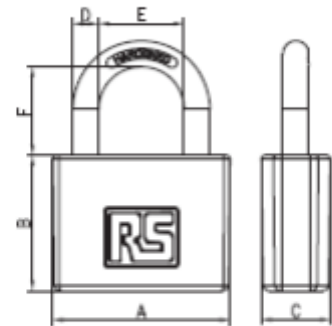

### 一般规格

锁定类型	扳手
材料	黄铜
通用钥匙	否
室内 / 室外	室内、室外
防风雨	是的
颜色	黄铜
锁梁类型	打开
每包数量	1
主体形状	方形
密钥类型	油缸
应用	储物柜、行李箱、工棚、工具箱、 Gates 、储物柜

### 机械规格

锁梁长度	22mm
主体宽度	43mm
锁梁直径	6mm
主体厚度	17mm

**Dimensions:**

Item	Lock Body Dimension(mm)		
	A	B	C
7816013	43	33	17

Shackle Dimension(mm)		
D	E	F
6	21	22