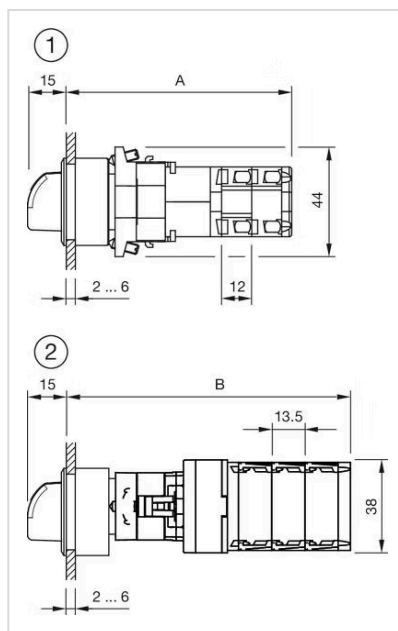

操作 器

分销方
Rs-online

704.411.010KNI

<https://rs-online.eao.com/component/704.411.0...>

您的产品:

704.411.010KNI 操作器

正面

正面尺寸:	Ø 35 mm
正面形式:	圆形
前挡圈颜色:	黑色
前挡圈材质:	铝

安装

设计:	平面的
安装开孔:	Ø 30.5 mm
安装类型:	面板安装

操作

手柄颜色:	黑色
手柄颜色:	白色
手柄材质:	塑料
手柄形状:	短柄

机械特性

重量:	0.043 kg
-----	----------

证书

REACH:	REACH compliant
RoHS:	RoHS compliant

其他

简述: 操作器, $\varnothing 30.5 \text{ mm}$, $\varnothing 35 \text{ mm}$, 不发光的, 黑色, 短柄, 圆形, 黑色, 铝, 阳极氧化

提示: 由于生产技术原因, 阳极氧化铝零件的颜色可能会有所不同

最大开关单元的数量: 1

安装开孔:

外形尺寸:

1 = Kraus & Naimer开关元件

$A = (\text{层数} \times 12) + 66.5 \text{ mm}$

2 = Santon开关元件

$B = (\text{层数} \times 13.5) + 65.5 \text{ mm}$