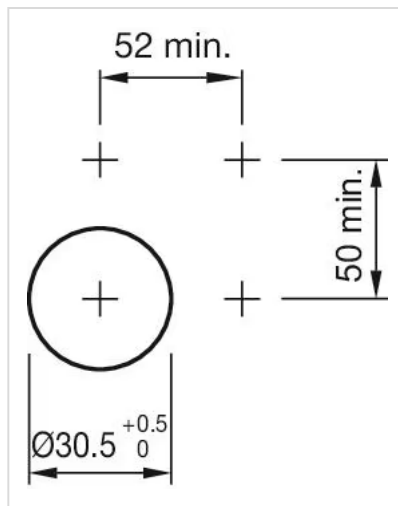

操作 器

分销方
Rs-online

704.411.010KNI

<https://rs-online.eao.com/component/704.411.0...>

您的产品:

704.411.010KNI 操作器

正面

正面尺寸:	Ø 35 mm
正面形式:	圆形
前挡圈颜色:	黑色
前挡圈材质:	铝

安装

设计:	平面的
安装开孔:	Ø 30.5 mm
安装类型:	面板安装

操作

手柄颜色:	黑色
手柄颜色:	白色
手柄材质:	塑料
手柄形状:	短柄

机械特性

重量:	0.043 kg
-----	----------

证书

REACH:	REACH compliant
RoHS:	RoHS compliant

其他

简述: 操作器, $\varnothing 30.5 \text{ mm}$, $\varnothing 35 \text{ mm}$, 不发光的, 黑色, 短柄, 圆形, 黑色, 铝, 阳极氧化

提示: 由于生产技术原因, 阳极氧化铝零件的颜色可能会有所不同

最大开关单元的数量: 1

安装开孔:

外形尺寸:

1 = Kraus & Naimer开关元件

$A = (\text{层数} \times 12) + 66.5 \text{ mm}$

2 = Santon开关元件

$B = (\text{层数} \times 13.5) + 65.5 \text{ mm}$