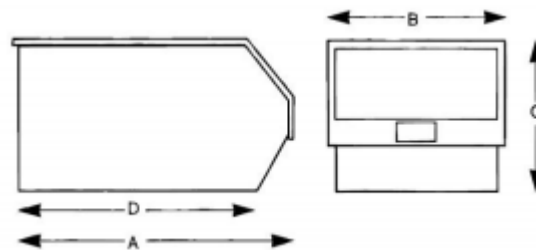

## Spécifications mécaniques

<b>Volume</b>	31,4 litres
<b>Hauteur maximale de pile de conteneur</b>	6 mm
<b>Capacité de charge maximale de la pile</b>	42kg
<b>Poids</b>	28kg

<b>Dimensions externes</b>	
<b>Dimension</b>	510 x 315 x 200 mm
<b>Profondeur</b>	510 mm (hors tout)
<b>Largeur</b>	315 mm (hors tout)
<b>Hauteur</b>	200 mm (hors tout)
<b>Longueur de base</b>	450 mm (hors tout)

Dimensions internes	
Dimension	470 mm x 270 mm x 188 mm
Profondeur	470mm
Largeur	270mm
Hauteur	188mm
Longueur de base	435mm

**Spécifications de l'environnement de**

Plage de température de fonctionnement : -	-15 à +50 °C.
--	---------------

**Homologations**

Conformité/certifications	BS CEI 61340-5-1:2007
---------------------------	-----------------------

All Dimensions in mm	SIZE 1	SIZE 2	SIZE 3	SIZE 4	SIZE 5	SIZE 6	SIZE 7
(A) Overall Length	90	167	240	350	350	376	510
(B) Overall Width	100	101	150	205	205	419	315
(C) Overall Height	50	76	130	130	181	180	200
(D) Overall Base Length	64	143	200	300	300	310	450
(A) Internal Length	80	154	223	330	330	350	470
(B) Internal Width	88	88	128	179	177	378	270
(C) Internal Height	42	63	120	117	167	164	188
(D) Internal Base Length	65	131	188	287	287	295	435
Volumes (Litres)	0.46	1.27	4.6	9.1	12.8	28.3	31.4
Maximum Container Stack Height – (See Details Opposite)	7	5	4	6	4	8	6
Maximum Stack Load Capacity (kg)	12	12	30	36	45	60	42