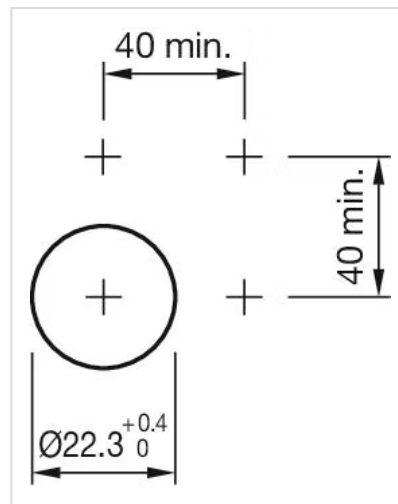

安装

设计: 凸起的

安装开孔: \varnothing 22.3 mm

安装类型: 面板安装

操作

灯罩盖材质: 塑料

灯罩透明度: 透明的

发光颜色: 蓝色

电气特性

工作电压: 24 V AC/DC

电气寿命: 50 000 h

机械特性

端子: 插入式端子

拧紧力矩: 固定0.8 Nm 最小

电线横截面面积: 线径0.2 to 1.0 mm²
压接线端子的细多股导线0.2 ... 0.75 mm²
未压接线端子的细多股导线0.2 ... 1.0 mm²

重量: 0.014 kg

证书

标准认证:	UL
符合标准:	CE, UKCA
REACH:	REACH compliant
RoHS:	RoHS compliant

其他

简述:	操作器, Ø 22.3 mm, 圆形, 推入式端子, 蓝色
照明种类:	单LED
外壳颜色:	黑色
外壳材质:	塑料
接线图:	

安装开孔:

外形尺寸: