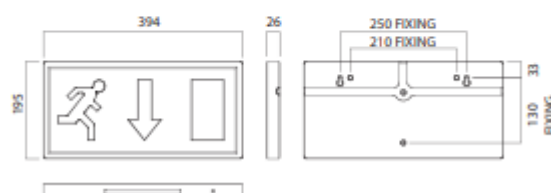

795-9741	8W Emergency exit box maintained 3Hr