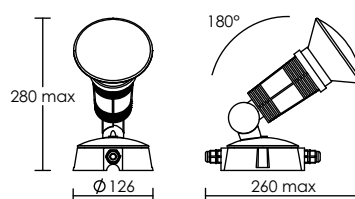

**DAFNEE**

**Extérieur**

Thermoplastique, orientable sur un plan, fixation murale et piquet de jardin, 2 presse-étoupes Ø9

	230V	IP65	IK02		850°
	Lampe	P/W	Douille	Couleur	Code
	PAR 38	80	E27	noir	<b>0790</b>

Joint de rechange **0836**

Avec lampe PAR 38 halogène

<b>Code : 0790</b>	80 w	30°	
	<b>h (m)</b>	<b>E (lx)</b>	<b>d (m)</b>
	1	<b>1800</b>	0,54
	2	<b>450</b>	1,1
	3	<b>200</b>	1,6

Avec lampe PAR 38 fluocompacte

<b>Code : 0790</b>	23 w	55°	
	<b>h (m)</b>	<b>E (lx)</b>	<b>d (m)</b>
	1	<b>1200</b>	1,05
	2	<b>300</b>	2,1
	3	<b>133</b>	3,2