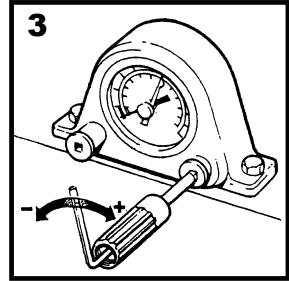

- ✓ = REQUIRED TORQUE SETTING
- ✓ = VALEUR DU COUPLE SOUHAITEE
- ✓ = GEWÜNSCHTE DREHMOMENT-EINSTELLUNG
- ✓ = AJUSTE DEL PAR REQUERIDO
- ✓ = COPPIA DI TARATURA RICHIESTA
- ✓ = MOMENTINSTÄLLNING
- ✓ = VOORGESCHREVEN MOMENTINSTELLING
- ✓ = 需要扭力設定