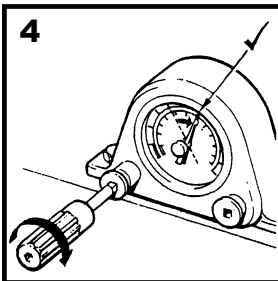

- ✓ = REQUIRED TORQUE SETTING
- ✓ = VALEUR DU COUPLE SOUHAITEE
- ✓ = GEWÜNSCHTE DREHMOMENT-EINSTELLUNG
- ✓ = AJUSTE DEL PAR REQUERIDO
- ✓ = COPPIA DI TARATURA RICHIESTA
- ✓ = MOMENTINSTÄLLNING
- ✓ = VOORGESCHREVEN MOMENTINSTELLING
- ✓ = 需要扭力設定