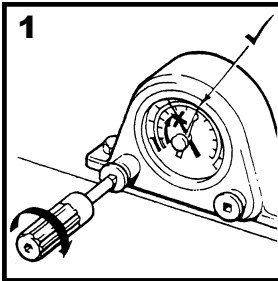

- ✓ = REQUIRED TORQUE SETTING
- ✓ = VALEUR DU COUPLE SOUHAITEE
- ✓ = GEWÜNSCHTE DREHMOMENT-EINSTELLUNG
- ✓ = AJUSTE DEL PAR REQUERIDO
- ✓ = COPPIA DI TARATURA RICHIESTA
- ✓ = MOMENTINSTÄLLNING
- ✓ = VOORGESCHREVEN MOMENTINSTELLING
- ✓ = 需要扭力設定