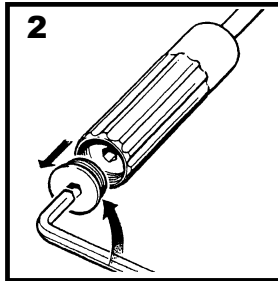

- ✓ = REQUIRED TORQUE SETTING
- ✓ = VALEUR DU COUPLE SOUHAITEE
- ✓ = GEWÜNSCHTE DREHMOMENT-EINSTELLUNG
- ✓ = AJUSTE DEL PAR REQUERIDO
- ✓ = COPPIA DI TARATURA RICHIESTA
- ✓ = MOMENTINSTÄLLNING
- ✓ = VOORGESCHREVEN MOMENTINSTELLING
- ✓ = 需要扭力設定