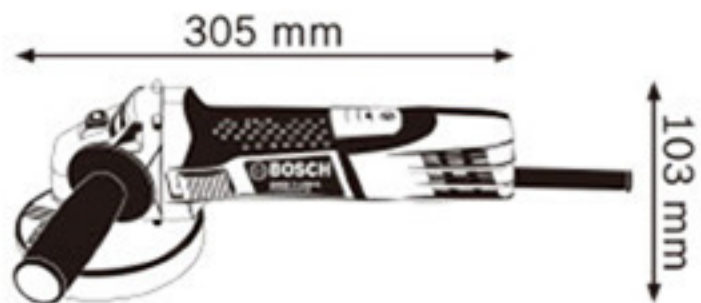

BOSCH

博世 科技成就生活之美

博世角磨机 GWS 7-100

人手必备的细长而强劲的电动工具

产品应用

产品特性

主轴锁按钮 ①
快速更换磨/切片

磨砂头壳 ①

安全防护罩 ①
保护使用者安全

① **机身手柄防滑设计**

① **碳刷更换系统**

① **防尘进气口**
提高散热效率

① **两段式开关**
方便单手操作，
确保安全

重载级

纤细握把

双重绝缘

轴锁

安全防护罩

产品参数

GWS 7-100

博世多功能专业级角磨机

输入功率

720瓦

主轴直径

M10

磨/切片直径

100毫米

空载速率

11000转/分钟

重量

1.8公斤