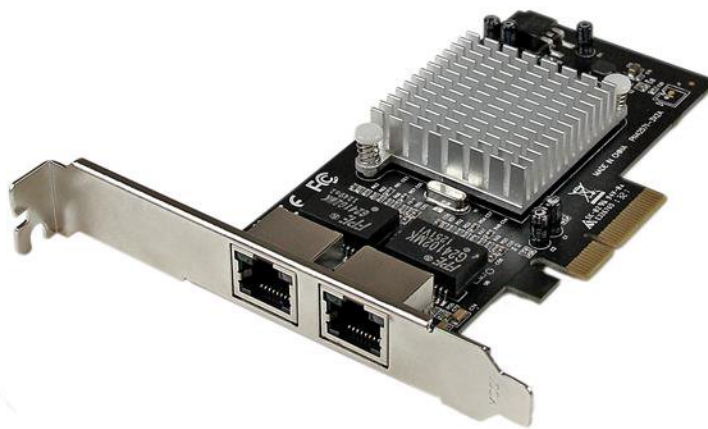

## 2-poorts PCI Express (PCIe x4) gigabit ethernet server netwerk- adapter kaart - Intel i350 NIC

Product ID: ST2000SPEXI

Dankzij de ST2000SPEXI PCI Express 2-poorts gigabitnetwerkkaart kunt u twee gigabit ethernetpoorten op een desktopcomputer aansluiten via een enkelvoudige, vierlaans (x4 of hoger) PCI Express-sleuf. Iedere poort is volledig compatibel met IEEE 802.3/u/ab-normen, voor 10/100/1000 Mbps auto-negotiation.

Deze 2-poorts GbE-netwerkkaart is gebaseerd op de krachtige Intel® I350 chipset, die verschillende geavanceerde driveropties biedt, zoals IEEE 802.3ad linkaggregatie/teamingondersteuning. Hierdoor kunt u uw systeem van extra bandbreedte voorzien. De ondersteuning voor Jumbo Frames, full-duplexgebruik en 802.1q VLAN tagging helpt tevens bij het creëren van een efficiënte netwerkconfiguratie.

Deze 2-poorts netwerkkaart is ook handig voor virtualisatietoepassingen (controleer uw VM-software voor de compatibiliteit van de chipset) of om een dual-homed hostconfiguratie op te zetten. Met deze kaart kunt u verschillende complexe netwerkscenario's opstellen om aan de behoeften van uw bedrijf te voldoen. Voor nog meer veelzijdigheid is de controllerkaart uitgerust met een standard-profile-steun, terwijl een low-profile-/halfhoge steun is meegeleverd voor installatie in kleine-vormfactorcomputers.