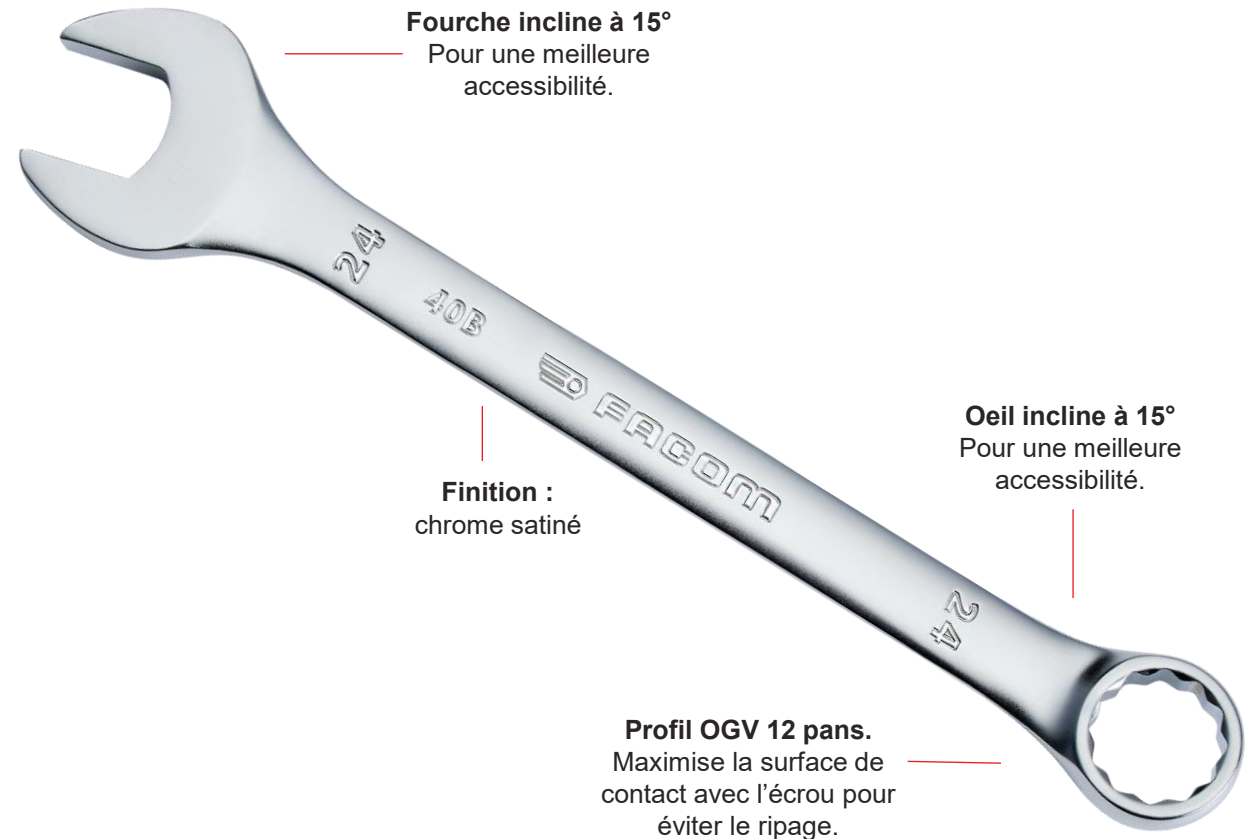

JEU DE 16 CLES MIXTES 40B EN TROUSSE TEXTILE

40B
SLIM DESIGN

40B.JV16P

40B.JV16P

16 pièces - 6-7-8-9-10-11-12-13-14-15-16-17-18-19-22-24 mm

La trousse s'enroule pour optimiser l'espace, faciliter le transport et protéger les clés.

Fourche incline à 15°
Pour une meilleure accessibilité.

Finition :
chrome satiné

Oeil incline à 15°
Pour une meilleure accessibilité.

Profil OGV 12 pans.
Maximise la surface de contact avec l'écrou pour éviter le ripage.

SKU	SKU Desc	EAN Code	RRP
40B.JV16PB	JEU DE 16 CLES MIXTES 40B EN TROUSSE TEXTILE.	3662424112416	€xx.xx