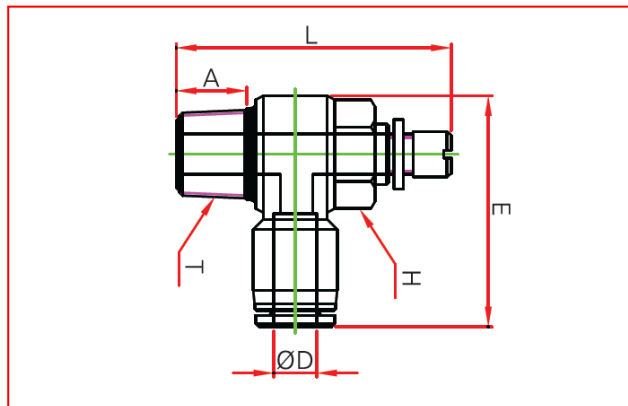

ENGLISH

Datasheet

RS PRO Elbow Swivel Rotating Type

RS Article	ØD	T	E	L MAX	A	H(HEX)
1442657	4	M5xP0.8	24.5	37	3.5	8
9160959	4	PT 1/8	29.5	41	7.5	12
1442658	6	M5xP0.8	26.5	38.5	8	10
9160952	6	PT 1/8	30	41	7.5	12
1442659	6	PT 1/4	34	48.5	11.4	14
9160956	8	PT 1/8	31.5	41	7.5	12
1442660	8	PT 1/4	37.5	48.5	11.4	14
9160965	10	PT 1/8	37	41	7.5	12