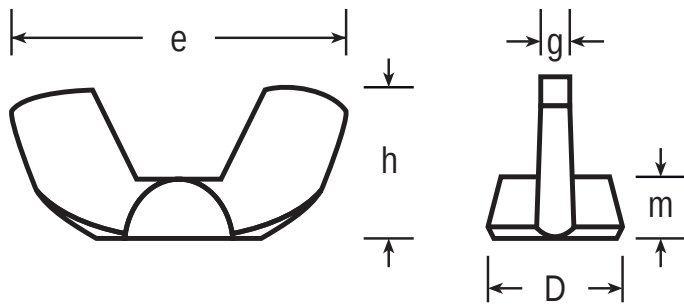

Datasheet

American Form Steel Wing Nuts
 Bright Zinc Plated
 To UNI 5448 Standard

Dimensional Information

Stock No	Size	e	h	D	g	m
521844	M3 Min	21.00	9.90	9.00	2.40	3.80
	Max	23.00	11.10	10.00	2.80	4.20
521850	M4 Min	21.00	9.90	9.00	2.40	3.80
	Max	23.00	11.10	10.00	2.80	4.20
521866	M5 Min	21.00	9.90	9.00	2.40	3.80
	Max	23.00	11.10	10.00	2.80	4.20
521872	M6 Min	25.80	12.30	11.40	2.80	4.60
	Max	27.80	13.50	12.40	3.20	5.20
521888	M8 Min	29.30	14.20	13.00	3.10	5.10
	Max	31.30	15.40	14.00	3.50	5.70
521894	M10 Min	34.10	16.60	14.60	3.70	5.90
	Max	36.50	18.00	16.00	4.30	6.70
521901	M12 Min	46.20	21.30	19.60	4.60	7.40
	Max	48.80	23.30	21.40	5.40	8.40