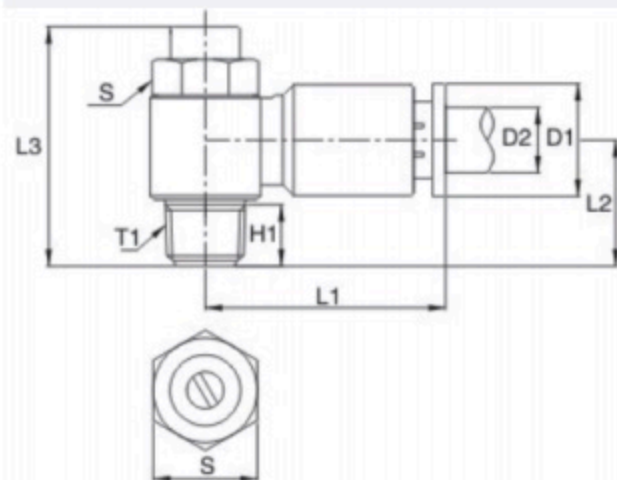

MSQ

一字单向调速阀

Slotted(non return)
speed controller

型号MODEL	L1	L2	L3	H	S	T	D1	D2
MSQ4-M5	18	10	22.5	3.6	8	M5		
MSQ4-01	21	15	30	7	12	R1/8	Φ8	Φ4
MSQ4-02	23	18	33.5	9	15	R1/4		
MSQ6-M5	21	11	22.5	3.6	8	M5		
MSQ6-01	23	15	30	7	12	R1/8		
MSQ6-02	24	18	33.5	9	15	R1/4	Φ12	Φ6
MSQ6-03	26	20	40.5	9.5	19	R3/8		
MSQ6-04	28	22.5	46.5	11.5	22	R1/2		
MSQ8-01	25	15	30	7	12	R1/8		
MSQ8-02	26	18	33.5	9	15	R1/4		
MSQ8-03	28	20	40.5	9.5	19	R3/8	Φ14	Φ8
MSQ8-04	30.5	22.5	46.5	11.5	22	R1/2		
MSQ10-01	27	16	30	7	12	R1/8		
MSQ10-02	28	19	33.5	9	15	R1/4	Φ16	Φ10
MSQ10-03	30	20	40.5	9.5	19	R3/8		
MSQ10-04	30	22.5	46.5	11.5	22	R1/2		
MSQ12-01	28	17	30	7	12	R1/8		
MSQ12-02	29	20	33.5	9	15	R1/4	Φ18	Φ12
MSQ12-03	31	21	40.5	9.5	19	R3/8		
MSQ12-04	32	22.5	46.5	11.5	22	R1/2		
MSQ14-03	37	21.5	40.5	9.5	19	R3/8	Φ21	Φ14
MSQ14-04	38	24	46.5	11.5	22	R1/2		
MSQ16-03	38	22.5	40.5	9.5	19	R3/8	Φ23	Φ16
MSQ16-04	39	25	46.5	11.5	22	R1/2		