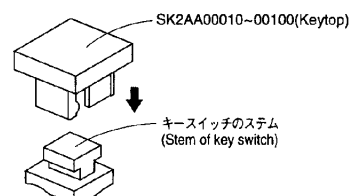

注記
Notes

1. つまみは、スイッチに取付けない状態で同時に納入します。
2. 挿入ラベルは準備していません。
3. SK2AA00010～SK2AA00100タイプは、取付方向を確認してください。
4. The knob will be delivered with the switch, unmounted.
5. The label is not included.
6. For SK2AA00010 to SK2AA00100 type, check its mounting direction.

Dual-in-line
Package Type

Variable Resistor
Type
Multi Control Devices
Switch Type

Absolute Type
Encoders
Incremental Type

Jog Shuttle

Snap-in Type

Surface Mount Type
Sharp Feeling

Radial Type

Snap-in Type

Surface Mount Type
Soft Feeling

Radial Type