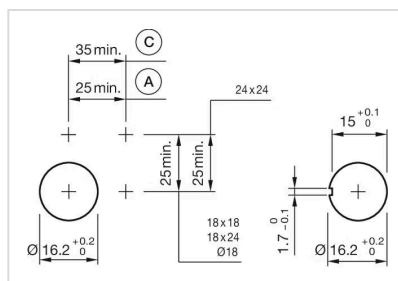

安装

安装开孔: $\varnothing 16.2 \text{ mm}$

机械特性

重量: 0.003 kg

其他

简述: 盲插, 24 mm x 24 mm, $\varnothing 16.2 \text{ mm}$, 塑料, 黑色

标题附件: 盲插

尺寸: 24 mm x 24 mm

材质: 塑料

安装开孔:

A = 焊接/插入式端子 2.8 mm x 0.5 mm
C = 螺钉端子