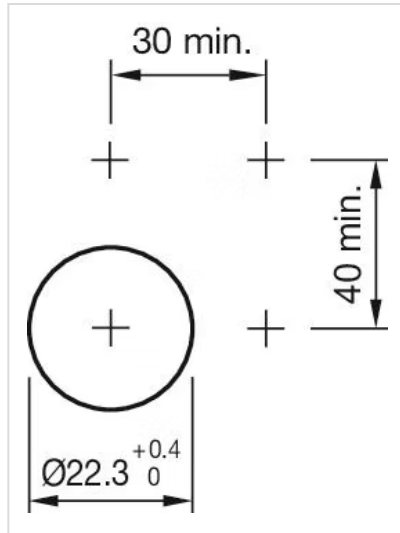

### 正面

正面尺寸:	Ø 29,5 mm
正面形式:	圆形
前挡圈颜色:	银色
前挡圈材质:	金属

#### 其他

简述: 操作器, Ø 22.3 mm, Ø 29,5 mm, 平面的, 发光, 红色, 塑料, 透明的, 圆形, 银色, 金属, 自锁, IP66 , IP67 , IP69K, 红色  
外壳颜色: 银色  
外壳材质: 金属  
产品属性: 推动解锁  
提示: 推动解锁  
接线图:

安装开孔:

外形尺寸: