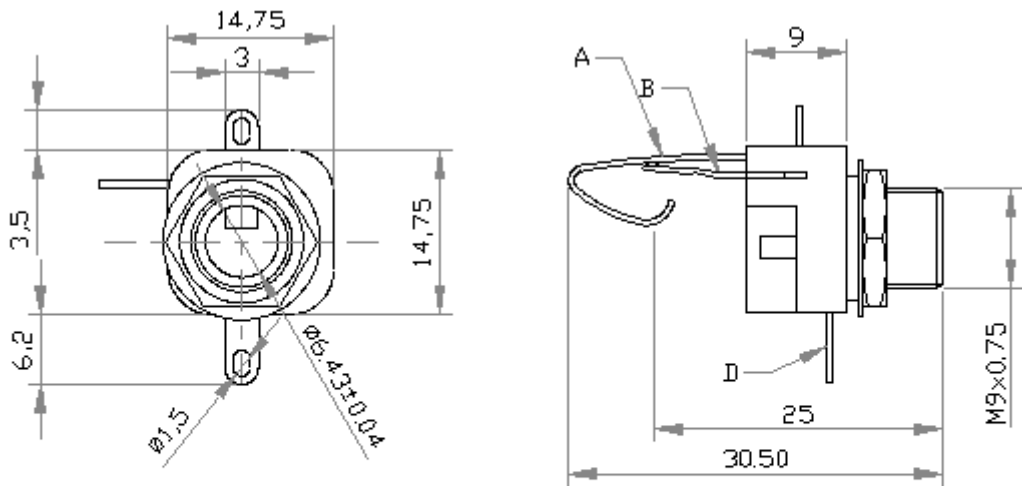

DECELECT-FORGOS

Rozet st Albin
02210 OULCHY LE CHATEAU
Tel 0323711111
Fax 0323710930

FICHE TECHNIQUE
EMBASE MONO DIAMETRE 6.3 mm à COUPURE
Ref : IEM103-6

CORPS PVC NOIR
Poids : 6.5 grammes