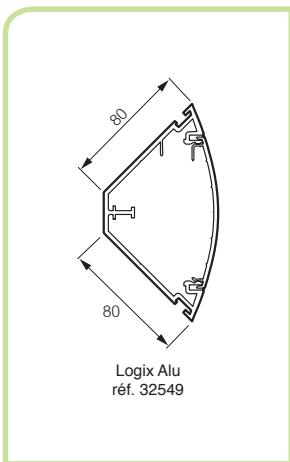

Corniche et Appareillage 45 LOGIX™ Aluminium

Aluminium

80 x 80 - CORNICHE

Réf.	Colis.⁽¹⁾	
LARGEUR 80		
32549	5 P	Corniche 80 x 80 mm longueur 2,40 m (fond alu + 1 couvercle alu de 80 mm)
28284	66 M	Cloison Profondeur 50 mm (PVC)
32599	20 M	Cloison alu
Accessoires de cheminement		
32036	10 P	Liaison de masse
32600	2 P	Angle intérieur/angle plat (peint couleur alu)
32601	2 P	Angle extérieur (peint couleur alu)
32603	2 P	Angle intérieur 3D (peint couleur alu)
32602	2 P	Dérivation pour moulure DCL 22 x 12 mm - 32 x 12 mm - 32 x 15 mm (peint couleur alu)
32550	10 P	Embout (peint couleur alu)
32579	10 P	Joint de couvercle largeur 80 mm (peint couleur alu)
32552	10 P	Montage format 45 x 45 mm corniche (peint couleur alu)
32566	20 P	Agrafe pour corniche