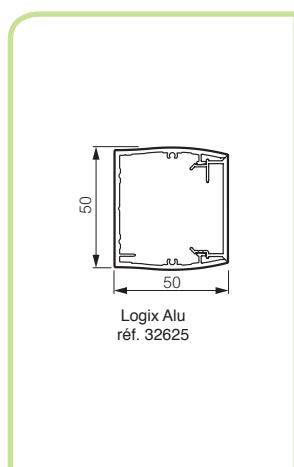

Goulottes d'installation LOGIX™ 45 Aluminium

Aluminium

50 x 50

Réf.	Colis.⁽¹⁾	
LARGEUR 50		
32625	24 M	50 x 50 mm - 1 compartiment (fond livré seul, rajouter 1 couvercle)
48228	24 M	Couvercle alu
68328	24 M	Couvercle PVC (peint couleur alu)
Accessoires de cheminement		
32036	10 P	Liaison de masse
68329	10 P	Angle intérieur (peint couleur alu)
68330	10 P	Angle extérieur (peint couleur alu)
68331	10 P	Angle plat (peint couleur alu)
68332	10 P	Embout (peint couleur alu)
68351	10 P	Joint de couvercle 45 mm (peint couleur alu)
Normaclip™		
30364	15 P	Normaclip™ (peint couleur alu) - sachet de 2