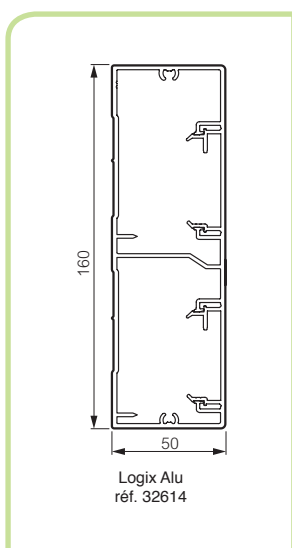

Goulottes d'installation LOGIX™ 45 Aluminium

Aluminium

160 x 50

Réf.	Colis.⁽¹⁾	
32614	12 M	LARGEUR 160
48228	24 M	160 x 50 mm - 2 compartiments (fond livré seul, rajouter 2 couvercles)
68328	24 M	Couvercle alu
		Couvercle PVC (peint couleur alu)
		Accessoires de cheminement
32036	10 P	Liaison de masse
68313	5 P	Angle intérieur variable 80° / 120° (peint couleur alu)
48182	10 P	Fond d'angle intérieur VDI
68314	5 P	Angle extérieur variable 60° / 120° (peint couleur alu)
48183	10 P	Fond d'angle extérieur VDI
68315	2 P	Angle plat (peint couleur alu)
68316	5 P	Embout (peint couleur alu)
68351	10 P	Joint de couvercle 45 mm (peint couleur alu)
68349	24 M	Joint de sol PVC (peint couleur alu)
68377	10 P	Joint de fond (peint couleur alu)
		Normaclip™
30364	15 P	Normaclip™ (peint couleur alu) - sachet de 2