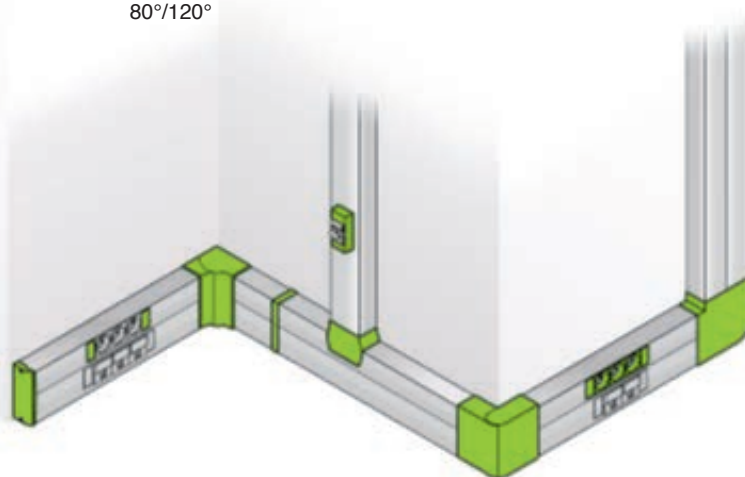

# Systeme "goulotte + appareillage" Logix Aluminium

Embout

Joint de couvercle et  
joint de fond

Angle intérieur  
variable  
80°/120°

Montage  
disjoncteur

Appareillage  
Logix™

Angle plat

Normaclip™