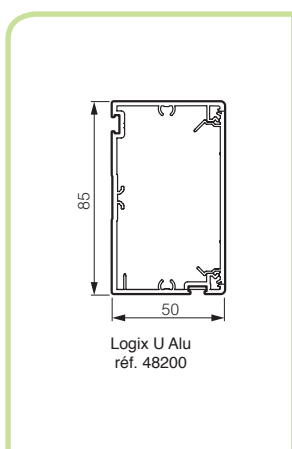

Goulottes d'installation LOGIX™ Universel Aluminium

Aluminium

85 x 50

Réf.	Colis.⁽¹⁾	LARGEUR 85
48200	24 M	85 x 50 mm, fond alu 1 compartiment (fond livré seul, rajouter 1 couvercle de 80 mm)
48201	24 M	Couvercle alu largeur 80 mm
48047	72 M	Cloison PVC pour goulottes Logix™ Universel hauteur 50 mm
48064	24 M	Cloison double PVC profondeur 50 mm
48247	40 M	Cloison alu profondeur 50 mm
Accessoires de cheminement		
68302	10 P	Angle intérieur variable 80° / 120° (peint couleur alu)
68303	10 P	Angle extérieur variable 60° / 120° (peint couleur alu)
68304	10 P	Angle plat (peint couleur alu)
68305	10 P	Embout (peint couleur alu)
68375	10 P	Joint de fond (peint couleur alu)