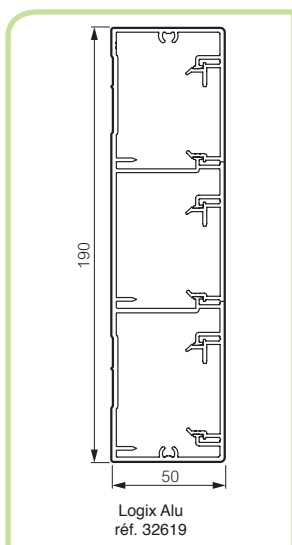

Aluminium

190 x 50

Réf.	Colis.⁽¹⁾	
32619	8 M	LARGEUR 190
48228	24 M	190 x 50 mm - 3 compartiments (fond livré seul, rajouter 3 couvercles)
68328	24 M	Couvercle alu
		Couvercle PVC (peint couleur alu)
		Accessoires de cheminement
32036	10 P	Liaison de masse
68318	5 P	Angle intérieur variable 80° / 120° (peint couleur alu)
48182	10 P	Fond d'angle intérieur VDI
68319	5 P	Angle extérieur variable 60° / 120° (peint couleur alu)
48183	10 P	Fond d'angle extérieur VDI
68317	2 P	Angle plat (peint couleur alu)
68321	5 P	Embout (peint couleur alu)
68351	10 P	Joint de couvercle 45 mm (peint couleur alu)
68349	24 M	Joint de sol PVC (peint couleur alu)
68378	5 P	Joint de fond (peint couleur alu)
		Normaclip™
30364	15 P	Normaclip™ (peint couleur alu) - sachet de 2

Appareillage Logix™ page 88
Informations techniques page 91