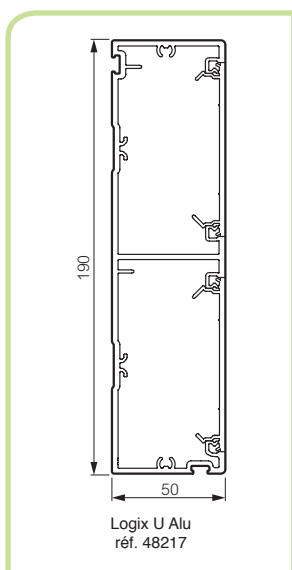

Aluminium

190 x 50

Réf.	Colis.⁽¹⁾	LARGEUR 190
48217	8 M	190 x 50 mm, fond alu 2 compartiments (fond livré seul, rajouter 2 couvercles de 80 mm)
48201	24 M	Couvercle alu largeur 80 mm
48047	72 M	Cloison PVC pour goulottes Logix™ Universel hauteur 50 mm
48064	24 M	Cloison double PVC profondeur 50 mm
48247	40 M	Cloison alu profondeur 50 mm
Accessoires de cheminement		
68318	5 P	Angle intérieur variable (peint couleur alu)
48192	10 P	Fond d'angle intérieur VDI
68319	5 P	Angle extérieur variable (peint couleur alu)
48193	10 P	Fond d'angle extérieur VDI
68317	2 P	Angle plat (peint couleur alu)
68321	5 P	Embout (peint couleur alu)
48248	10 P	Joint de couvercle alu largeur 80 mm (peint couleur alu)
32563	50 M	Joint de sol/mur (gris anthracite)
68378	5 P	Joint de fond (peint couleur alu)