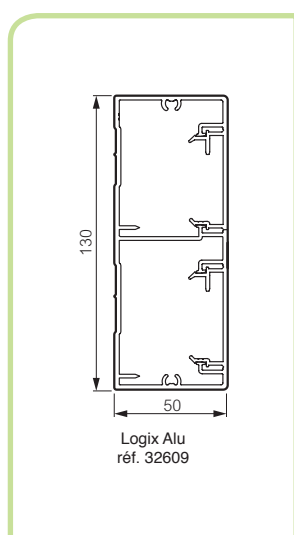

Aluminium

130 x 50

Réf.	Colis.⁽¹⁾	
LARGEUR 130		
32609	12 M	130 x 50 mm - 2 compartiments (fond livré seul, rajouter 2 couvercles)
48228	24 M	Couvercle alu
68328	24 M	Couvercle PVC (peint couleur alu)
Accessoires de cheminement		
32036	10 P	Liaison de masse
68307	8 P	Angle intérieur variable 80° / 120° (peint couleur alu)
68308	8 P	Angle extérieur variable 60° / 120° (peint couleur alu)
68309	10 P	Angle plat (peint couleur alu)
68306	10 P	Embout (peint couleur alu)
68349	24 M	Joint sol PVC (peint couleur alu)
68376	10 P	Joint de fond (peint couleur alu)
68351	10 P	Joint de couvercle 45 mm (peint couleur alu)
Normaclip™		
30364	15 P	Normaclip™ (peint couleur alu) - sachet de 2