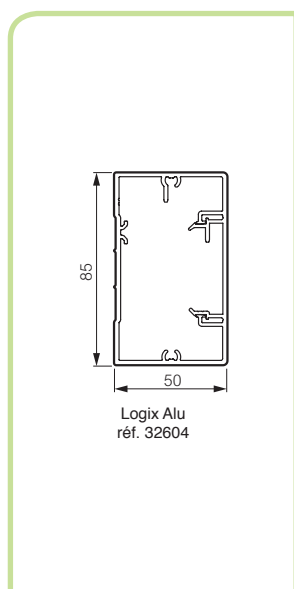

## 50 x 50

Réf.	Colis. <sup>(1)</sup>	
<b>LARGEUR 50</b>		
32625	24 M	50 x 50 mm - 1 compartiment (fond livré seul, rajouter 1 couvercle)
48228	24 M	Couvercle alu
68328	24 M	Couvercle PVC (peint couleur alu)
<b>Accessoires de cheminement</b>		
32036	10 P	Liaison de masse
68329	10 P	Angle intérieur (peint couleur alu)
68330	10 P	Angle extérieur (peint couleur alu)
68331	10 P	Angle plat (peint couleur alu)
68332	10 P	Embout (peint couleur alu)
68351	10 P	Joint de couvercle 45 mm (peint couleur alu)
<b>Normaclip™</b>		
30364	15 P	Normaclip™ (peint couleur alu) - sachet de 2