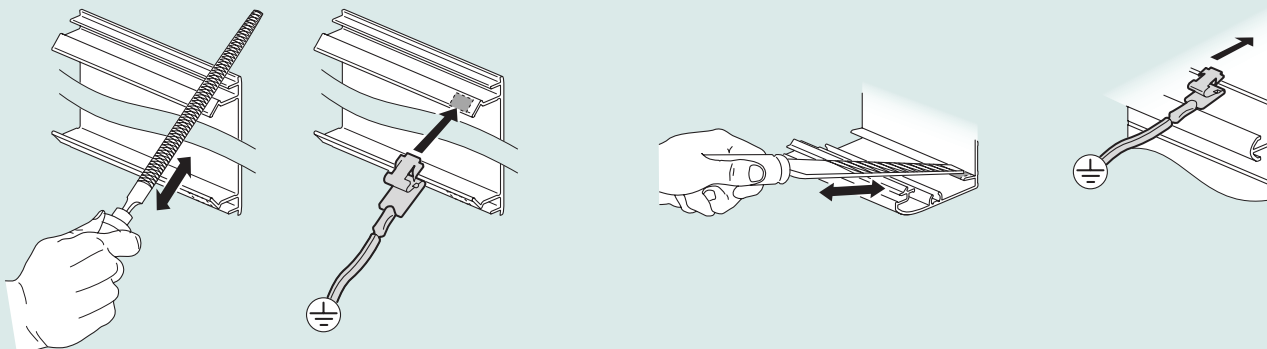

Goulottes d'installation Alu LOGIX™ 45 et Universel

CAPACITÉS DE CÂBLAGE DES GOULOTTES D'INSTALLATION ALU LOGIX™ UNIVERSEL

Type de goulotte	Section par compart.	Capacité maximum des conducteurs (pour un type de conducteur donné)					Ø maxi de câble		
		Fils		Courant fort		Courant faible			
		1,5 mm² Ø 3	2,5 mm² Ø 3,5	3 x 1,5 mm² Ø 9	3 x 2,5 mm² Ø 11	4 paires Ø 7			
85 x 50 Réf. 48200 et 48201 	Sans appareillage	1	3355	268	200	36	25	137	40
	Avec appareillage format 45	1	1375	110	82	15	10	56	15
130 x 50 Réf. 48206 et 48201 	Sans appareillage	1	5479	438	328	60	41	224	40
	Avec appareillage format 45	1	3499	279	209	38	26	143	30
190 x 50 Réf. 48217 et 48201 	Sans appareillage	1	3959	316	237	43	29	162	40
		2							
	Avec appareillage format 45	1	1979	158	118	21	14	81	15
		2							

CARACTÉRISTIQUES TECHNIQUES

Montage

Accessoires

Les goupilles d'éclissage réf. 32624