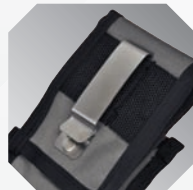

ESSENTIAL TOOL POUCH

UNIVERSAL-
WERKZEUGTASCHE
POCHETTE À OUTILS
ESSENTIELS
BOLSA DE
HERRAMIENTAS
UNIVERSAL

Mini pouch for essential tools

Kleine Tasche für "Notwerkzeuge"

Mini besace pour les outils indispensables

Minibolsa para las "herramientas de emergencia"

Metal clip for strength and easy attachment/removal

Metallclip zur Verstärkung und für leichtes Anbringen/Entfernen

Clip métallique de renforcement, pour attacher et ôter aisément

Gancho metálico para una fijación resistente y un fácil acoplamiento/separación

4 pockets & holders for tools & equipment

4 Taschen und Halter für Werkzeug und Ausrüstung

4 poches et rangements pour outils et matériel

4 bolsas y correas para herramientas y material

MA2724 3