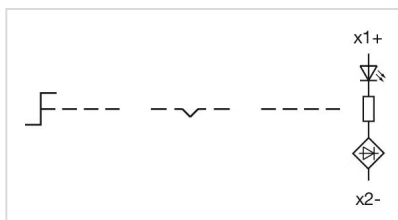

認証

REACH:	REACH compliant
RoHS:	RoHS compliant

その他

簡単な説明:	アクチュエーター, Ø 22.3 mm, Ø 29,5 mm, 照光オプション, 緑, ショート, 丸形, 銀, メタル, モメンタリ - レスト - モメンタリ, IP66、IP67、IP69K
ハウジング 材質:	メタル
ヒント:	ロングレバーの外径 44.8 mm
スイッチングポジション:	

配線図:

マウントカットアウト:

寸法図: