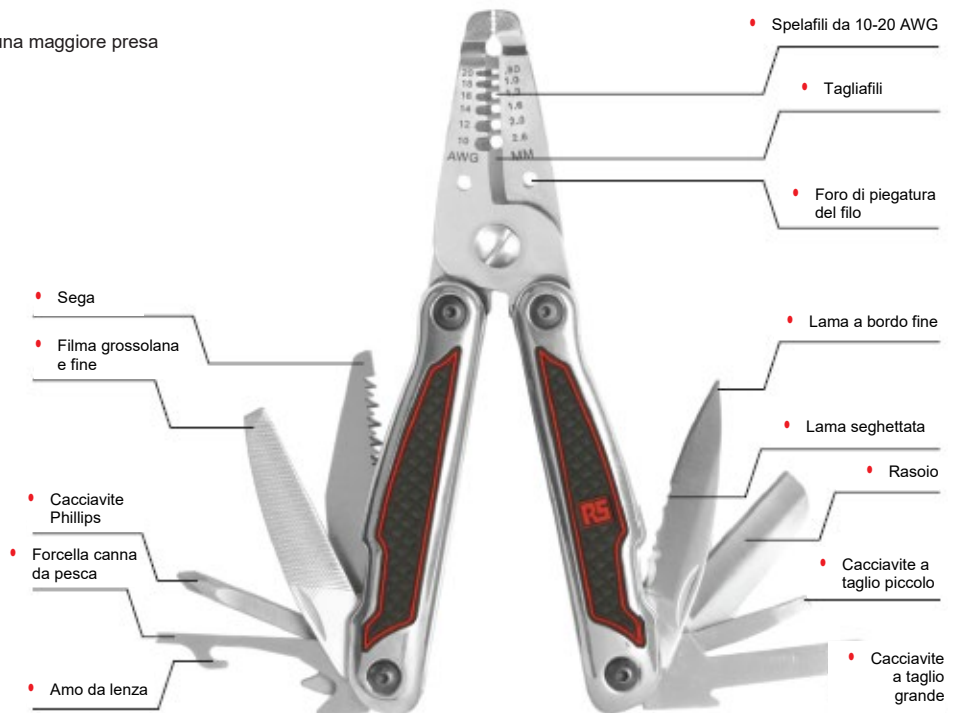

789-4625

UTENSILE MULTIUSO 11 IN 1 CON TORCIA A LED

- Struttura in acciaio inossidabile
- Custodia in tela inclusa

CODICE N.	AxLxP/mm	kg
789-4625	130 x 65 x 30	0,29

UTENSILI MULTIUSO

789-4613

UTENSILE MULTIUSO 15 IN 1

- Struttura in alluminio
- Custodia in tela inclusa

CODICE N.	AxLxP/mm	kg
789-4613	130 x 65 x 30	0,27

789-4631

UTENSILE MULTIFUNZIONE 8 IN 1

- Struttura in acciaio inossidabile
- Custodia in tela inclusa

CODICE N.	AxLxP/mm	kg
789-4631	130 x 65 x 30	0,18

UTENSILI MULTIUSO

789-4629

UTENSILE MULTIUSO PER ELETTRICISTI

- Struttura in acciaio inox, con inserti in gomma per una maggiore presa
- Custodia in tela inclusa

CODICE N.	AxLxP/mm	kg
789-4629	130 x 65 x 30	0,23

789-4638

CESOIE MULTIFUNZIONE 8 IN 1

- Struttura in acciaio inox, con inserti in gomma per una maggiore presa
- Custodia in tela inclusa

CODICE N.	AxLxP/mm	kg
789-4638	130 x 65 x 30	0,23