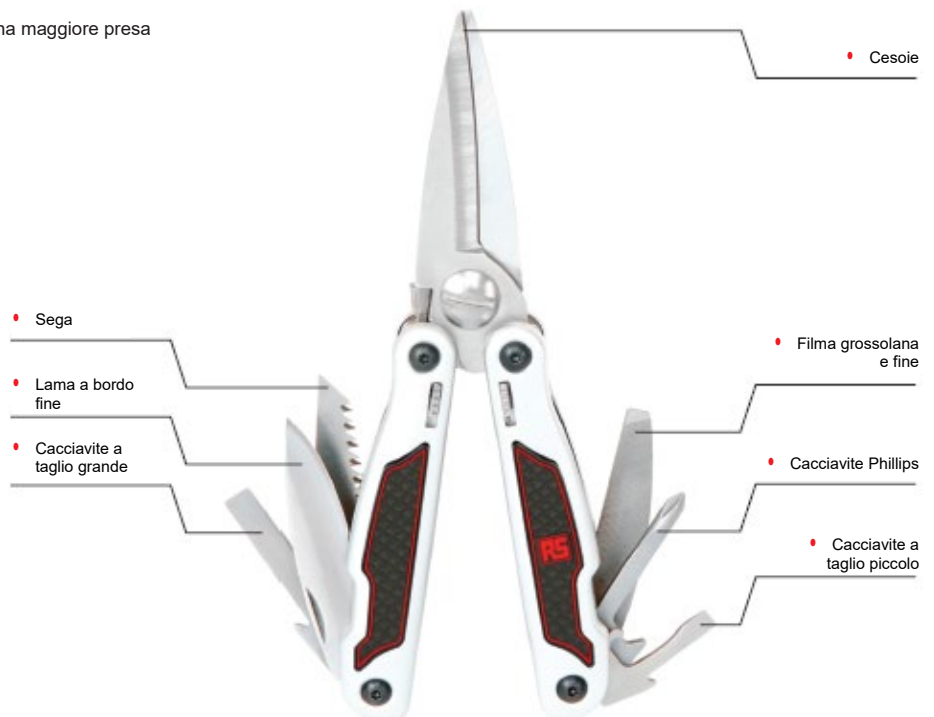

UTENSILI MULTIUSO

789-4629

UTENSILE MULTIUSO PER ELETTRICISTI

- Struttura in acciaio inox, con inserti in gomma per una maggiore presa
- Custodia in tela inclusa

CODICE N.	AxLxP/mm	kg
789-4629	130 x 65 x 30	0,23

789-4638

CESOIE MULTIFUNZIONE 8 IN 1

- Struttura in acciaio inox, con inserti in gomma per una maggiore presa
- Custodia in tela inclusa

CODICE N.	AxLxP/mm	kg
789-4638	130 x 65 x 30	0,23