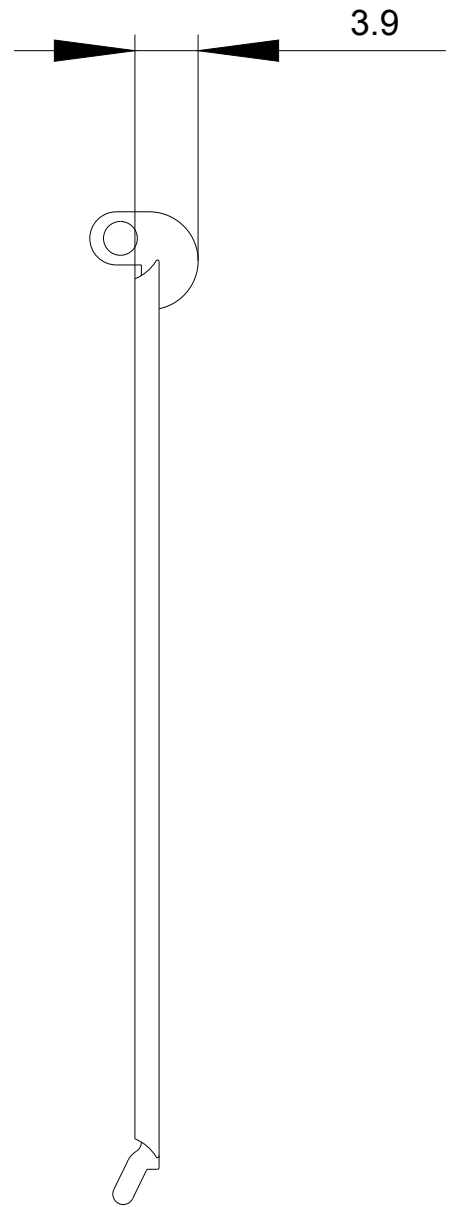

Plombierabdeckung 22,5 mm, für SIRIUS-Geräte im industriellen Hutschienengehäuse mit Aussparung unten

Produkt-Markename	SIRIUS
Produktkategorie	Weiteres Zubehör
Produkt-Bezeichnung	Plombierbare Abdeckung/22,5 mm
Ausführung des Produkts	zum einfachen Schutz vor unbefugtem Zugriff
Breite	22,5 mm

Bilddatenbank (Produktfotos, 2D-Maßzeichnungen, 3D-Modelle, Geräteschaltpläne, EPLAN Makros, ...)

http://www.automation.siemens.com/bilddb/cax_de.aspx?mlfb=3ZY1321-2AA00&lang=de

letzte Änderung:

03.07.2019