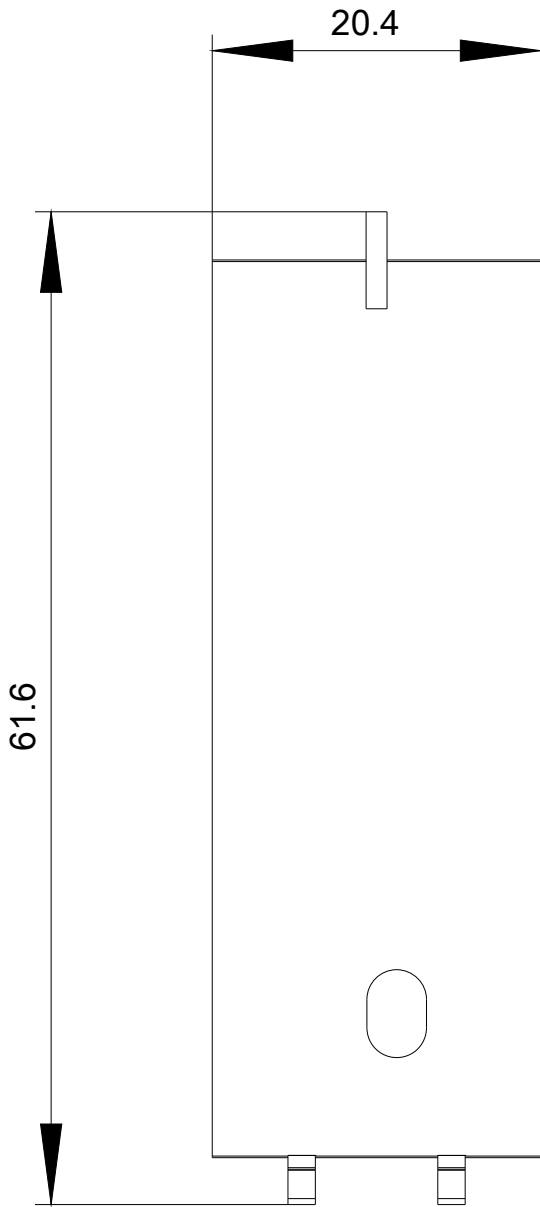

Plombierabdeckung 22,5 mm, für SIRIUS-Geräte im industriellen Hutschienengehäuse mit Aussparung unten

Produkt-Markename	SIRIUS
Produktkategorie	Weiteres Zubehör
Produkt-Bezeichnung	Plombierbare Abdeckung/22,5 mm
Ausführung des Produkts	zum einfachen Schutz vor unbefugtem Zugriff
Breite	22,5 mm

Bilddatenbank (Produktfotos, 2D-Maßzeichnungen, 3D-Modelle, Geräteschaltpläne, EPLAN Makros, ...)

http://www.automation.siemens.com/bilddb/cax_de.aspx?mlfb=3ZY1321-2AA00&lang=de

letzte Änderung:

03.07.2019