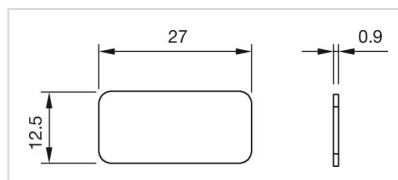

### 其他

简述: 图例版, 27 mm x 12.5 mm, 塑料, 粘贴, 黑色

标题附件: 图例版

尺寸: 27 mm x 12.5 mm

材质: 塑料

产品属性: 不能与紧急停止开关使用

外形尺寸:

对于 Part No. 45-573.1102, 45-573.1202, 45-573.1A02