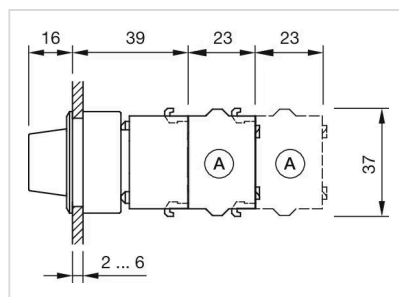

取付け

デザイン:	フラッシュ
取付け穴:	30 mm x 30 mm
取付けタイプ:	パネル実装

操作・表示部分

レバー 色:	黒
レバーバー 色:	白
レバー 材質:	プラスチック
レバー 形状:	ショート

電気的特性

規格:	スイッチは、「低電圧スイッチングデバイスの規格」EN IEC 60947-5-1に準拠
-----	---

機械的特性

スイッチング動作:	レスト - オルタネイト
スイッチング ポジション:	2ポジション

配線図:

マウントカットアウト:

- A = ねじ端子
- B = スプリングケージ端子 (PIT)
- C = プラグイン端子 6.3 mm x 0.8 mm
- D = ダブルプラグイン接続 6.3 mm x 0.8 mm

寸法図:

A = ねじ端子