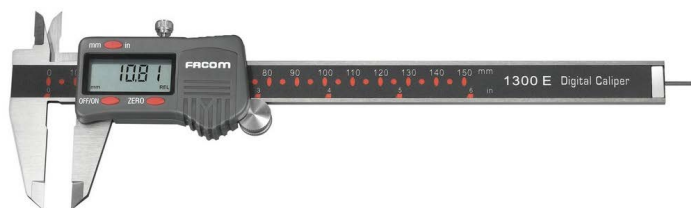

1300E Pied à coulisse digital d'atelier 150 mm - 1/100ème

- Pied à coulisse de poche destiné à être utilisé en atelier.
- Précision : 1/100ème - 0,01 mm.
- Affichage digital pour une meilleure facilité de lecture (résolution 0,01mm).
- Mesures : mm / inch. Mesure intérieure / extérieure / profondeur.
- Indice de protection IP 20.
- Livré avec batterie CR2032.

L [mm]: 235

Capacité [mm]: 150

[g]: 305