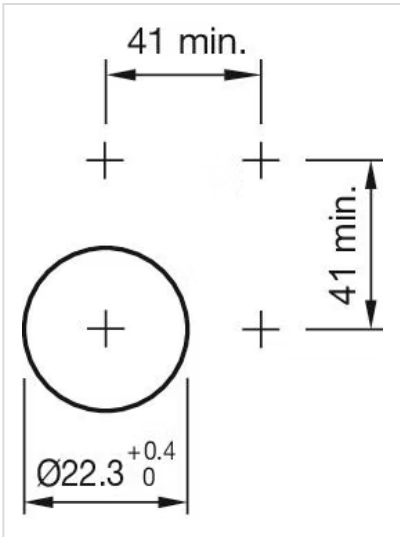

フロント寸法:	Ø 40 mm
フロント形状:	丸形
フロントベゼル 色:	銀
フロントベゼル 材質:	メタル

取付け

デザイン:	レイズド
取付け穴:	Ø 22.3 mm
取付けタイプ:	パネル実装

操作・表示部分

レンズ 色:	黒
レンズ 素材:	プラスチック
レンズ 照光:	非照光
レンズ 形状:	マッシュルームヘッド
レンズ 外観:	不透明

機械的特性

スイッチング動作:	モメンタリ
スイッチング方式:	スローメーカースイッチングエレメント
機械的寿命:	操作回数10百万回
使用周波数:	最大 3 600/h

認証

REACH: REACH compliant

RoHS: RoHS compliant

その他

簡単な説明: アクチュエーター, Ø 22.3 mm, Ø 40 mm, マッシュルームヘッド, 非照光, 黒, プラスチック, 不透明, 丸形, 銀, メタル, モメンタリ, IP66、IP67、IP69K

ハウジング 色: 銀

ハウジング 材質: メタル

配線図:

マウントカットアウト:

寸法図: