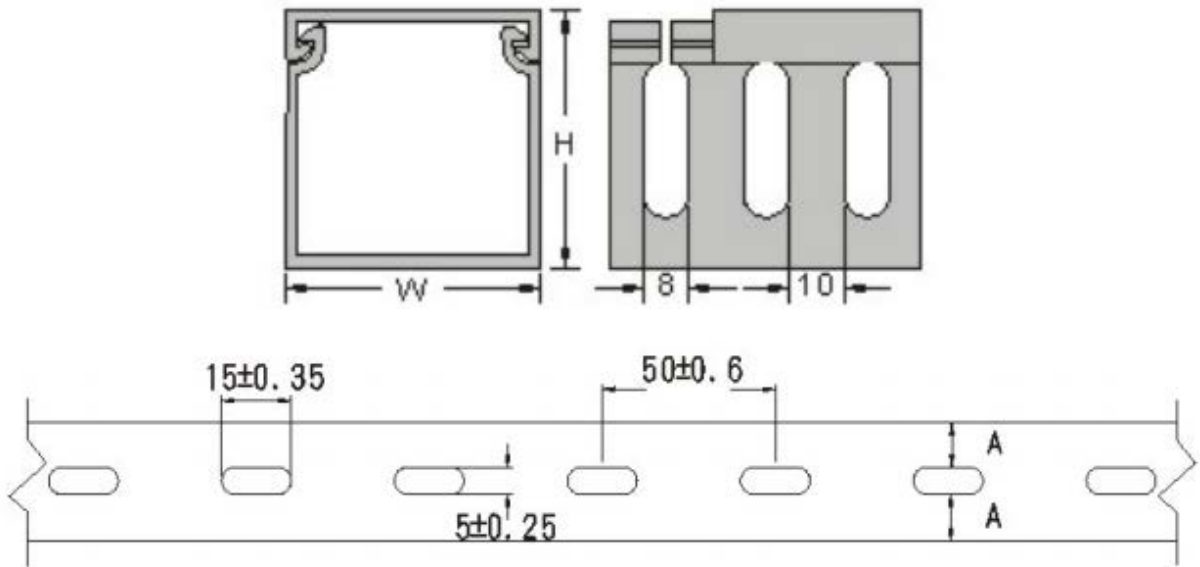

认证

符合标准

ce、csa、符合 rohs 标准、ul 94 v-0、ul 94 v-2、ul E97527

RS Article No	W(mm)	H(mm)	A	Slot	Length
758-9279	25	30	10	8mm	2M
758-9272	25	40	10		
758-9276	25	60	10		
758-9285	25	80	10		
758-9288	40	40	17.5		
758-9282	40	60	17.5		
758-9291	40	80	17.5		
758-9294	60	40	27.5		
758-9298	60	60	27.5		
758-9308	60	80	27.5		
758-9301	60	100	27.5