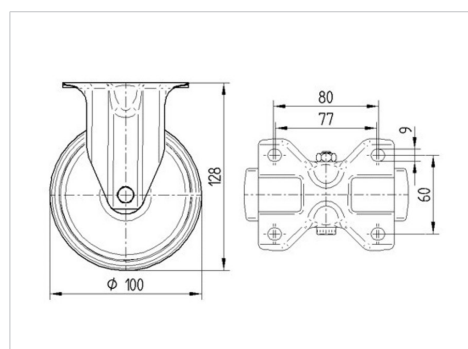

# ALPHA

**3478POO100P62 RAL9011**

EAN 4031582306620

Roulette fixe, Chape en acier embouti zingué bleu, axe de roue boulonné.,  
Fixation à platine.

Corps de roue polypropylène, moyeu lisse

**TENTE**

BETTER MOBILITY. BETTER LIFE.

## Fiche technique

Diamètre de roue	100 mm
Largeur de bandage	36 mm
Dimension de platine	103 x 85 mm
Distance entre axe	80/77 x 60 mm
Diamètre des trous	9 mm
Hauteur	128 mm
Résistance à la température	- 20 / + 60 °C
Norme	EN 12532
Poids	0.423 kg
Dureté du bandage	Shore D 65
Capacité de charge dynamique	150 kg
Capacité de charge statique	300 kg

## Dimensions