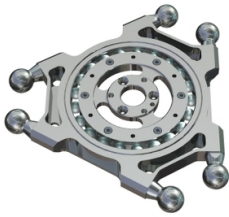

Scheda dati

Specifiche

Ricambio P2/P4/P6 - piastra parallela in titanio

VRKP4YYYYY00029

Presentazione

Compatibilità Gamma	PacDrive 3
Tipo Prodotto	Parallel plate
Accessorio / Parte Separata	Ricambi
Nome Dispositivo	VRKP4
Compatibilità prodotto	Delta robot P0 Delta robot P0 extended Delta robot P1 Delta robot P1 extended Delta robot P2 Delta robot P3 Delta robot P4 Delta robot P5 Delta robot P6 Delta robot P6 extended

Caratteristiche tecniche

composizione kit	Bearing 1
Quantità Per Confezione	Set da 1

Confezionamenti

Unità di misura confezione 1	PCE
Numero di unità per confezione 1	1
Confezione 1: altezza	11,100 cm
Confezione 1: larghezza	26,500 cm
Confezione 1: profondità	29,500 cm
Confezione 1: peso	972,000 g

Garanzia contrattuale

Garanzia	18 mesi