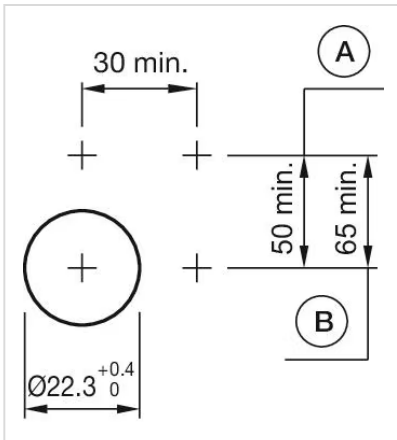

操作器

704.199.4

分销方
Rs-online

<https://rs-online.eao.com/component/704.199.4...>

您的产品:

704.199.4 操作器

正面

正面尺寸:	30 mm x 30 mm
正面形式:	方形
前挡圈颜色:	黑色
前挡圈材质:	塑料

安装

设计:	凸起的
安装类型:	面板安装

操作

灯罩盖颜色:	黄色
灯罩盖材质:	塑料
灯罩透明度:	透明的
刻印盖颜色:	白色
刻印盖透明度:	半透明的

电气特性

标准:	开关遵循“低压开关设备的标准”DIN EN 60947-1
-----	-------------------------------

机械特性

端子:	螺钉端子
重量:	0.035 kg

环境条件

IP保护:	正面为IP65
工作温度:	- 40 °C ... + 55 °C
储存温度:	- 40 °C ... + 85 °C

证书

REACH:	REACH compliant
RoHS:	RoHS compliant

其他

简述:	操作器, 30 mm x 30 mm, 方形, 黑色, 塑料, 螺钉端子
外壳颜色:	灰色
外壳材质:	塑料
接线图:	

安装开孔:

A = 螺钉端子
 B = 推入式端子

外形尺寸:

A = 螺钉端子