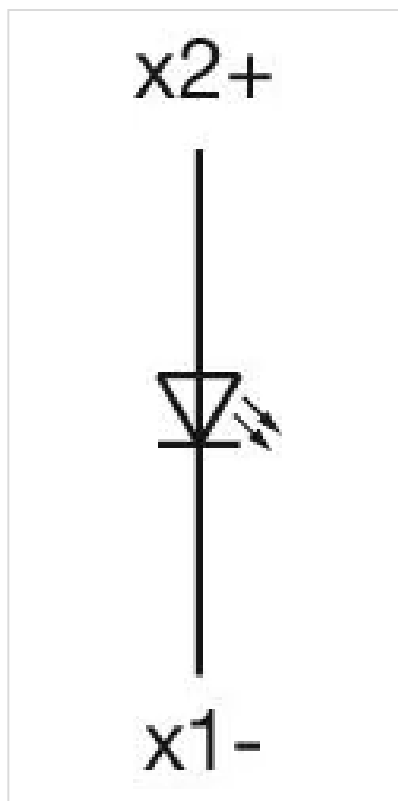

操作器

704.199.4

分销方
Rs-online

<https://rs-online.eao.com/component/704.199.4...>

您的产品:

704.199.4 操作器

正面

正面尺寸:	30 mm x 30 mm
正面形式:	方形
前挡圈颜色:	黑色
前挡圈材质:	塑料

安装

设计:	凸起的
安装类型:	面板安装

操作

灯罩盖颜色:	黄色
灯罩盖材质:	塑料
灯罩透明度:	透明的
刻印盖颜色:	白色
刻印盖透明度:	半透明的

电气特性

标准:	开关遵循“低压开关设备的标准”DIN EN 60947-1
-----	-------------------------------

机械特性

端子:	螺钉端子
重量:	0.035 kg

环境条件

IP保护:	正面为IP65
工作温度:	- 40 °C ... + 55 °C
储存温度:	- 40 °C ... + 85 °C

证书

REACH:	REACH compliant
RoHS:	RoHS compliant

其他

简述:	操作器, 30 mm x 30 mm, 方形, 黑色, 塑料, 螺钉端子
外壳颜色:	灰色
外壳材质:	塑料
接线图:	

安装开孔:

A = 螺钉端子
 B = 推入式端子

外形尺寸:

A = 螺钉端子