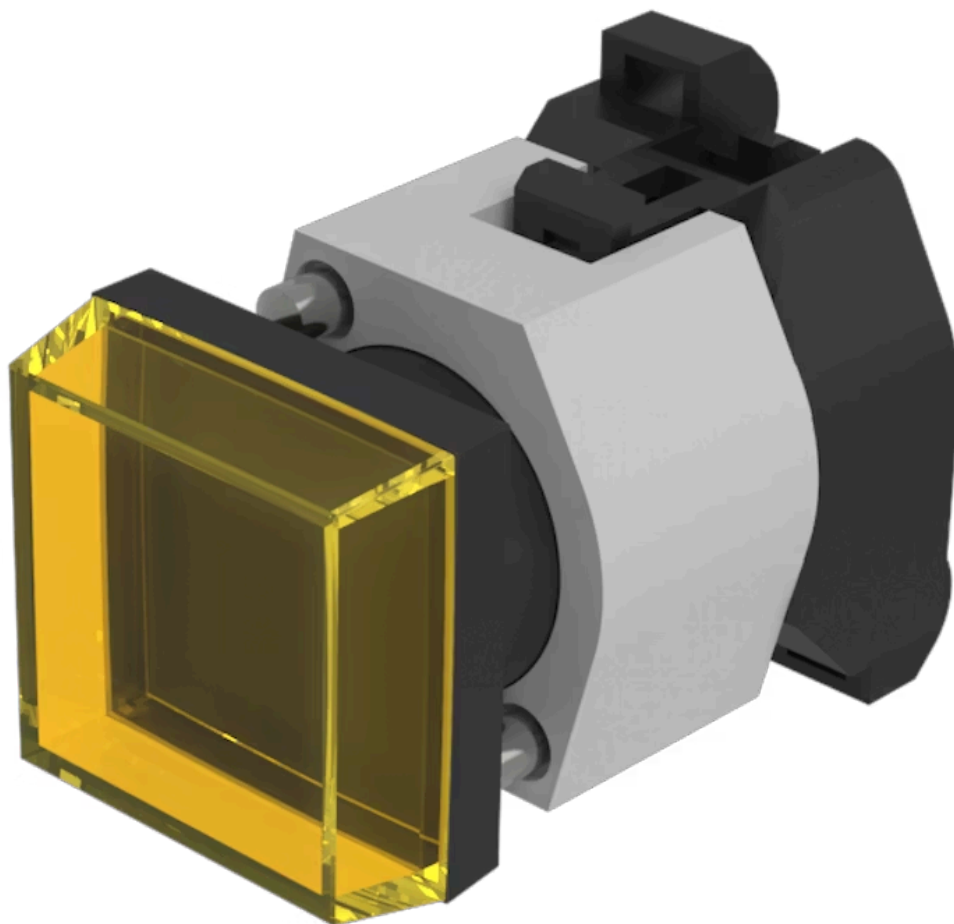

操作器

704.199.4

分销方
Rs-online

<https://rs-online.eao.com/component/704.199.4...>

您的产品:

704.199.4 操作器

正面

正面尺寸:	30 mm x 30 mm
正面形式:	方形
前挡圈颜色:	黑色
前挡圈材质:	塑料

安装

设计:	凸起的
安装类型:	面板安装

操作

灯罩盖颜色:	黄色
灯罩盖材质:	塑料
灯罩透明度:	透明的
刻印盖颜色:	白色
刻印盖透明度:	半透明的

电气特性

标准:	开关遵循“低压开关设备的标准”DIN EN 60947-1
-----	-------------------------------

机械特性

端子:	螺钉端子
重量:	0.035 kg

环境条件

IP保护:	正面为IP65
工作温度:	- 40 °C ... + 55 °C
储存温度:	- 40 °C ... + 85 °C

证书

REACH:	REACH compliant
RoHS:	RoHS compliant

其他

简述:	操作器, 30 mm x 30 mm, 方形, 黑色, 塑料, 螺钉端子
外壳颜色:	灰色
外壳材质:	塑料
接线图:	

安装开孔:

A = 螺钉端子
 B = 推入式端子

外形尺寸:

A = 螺钉端子