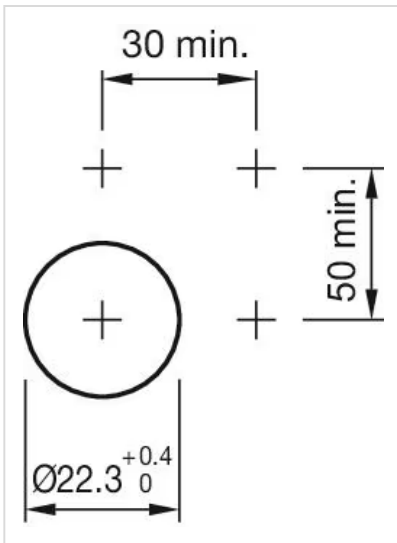

操作器

704.199.4

分销方
Rs-online

<https://rs-online.eao.com/component/704.199.4...>

您的产品:

704.199.4 操作器

正面

正面尺寸:	30 mm x 30 mm
正面形式:	方形
前挡圈颜色:	黑色
前挡圈材质:	塑料

安装

设计:	凸起的
安装类型:	面板安装

操作

灯罩盖颜色:	黄色
灯罩盖材质:	塑料
灯罩透明度:	透明的
刻印盖颜色:	白色
刻印盖透明度:	半透明的

电气特性

标准:	开关遵循“低压开关设备的标准”DIN EN 60947-1
-----	-------------------------------

机械特性

端子:	螺钉端子
重量:	0.035 kg

环境条件

IP保护:	正面为IP65
工作温度:	- 40 °C ... + 55 °C
储存温度:	- 40 °C ... + 85 °C

证书

REACH:	REACH compliant
RoHS:	RoHS compliant

其他

简述:	操作器, 30 mm x 30 mm, 方形, 黑色, 塑料, 螺钉端子
外壳颜色:	灰色
外壳材质:	塑料
接线图:	

安装开孔:

A = 螺钉端子
 B = 推入式端子

外形尺寸:

A = 螺钉端子