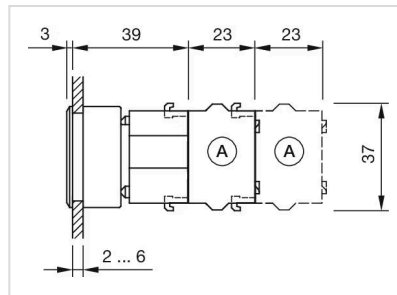

操作 器

分销方
Rs-online

704.240.708

<https://rs-online.eao.com/component/704.240.7...>

您的产品:

704.240.708 操作器

正面

正面尺寸:	35 mm x 35 mm
正面形式:	方形
前挡圈颜色:	银色
前挡圈材质:	塑料

证书

REACH: REACH compliant
RoHS: RoHS compliant

其他

简述: 操作器, 30 mm x 30 mm, 35 mm x 35 mm, 平面的, 不发光的, 无色, 塑料, 透明的, 方形, 银色, 塑料, 自锁
外壳颜色: 黑色
外壳材质: 塑料
提示: 最多可安装3个开关元件
最大开关单元的数量: 3

接线图:

安装开孔:

- A = 螺钉端子
- B = 推入式端子
- C = 插入式端子 6.3 mm x 0.8 mm
- D = 双插入式端子 6.3 mm x 0.8 mm

外形尺寸:

A = 螺钉端子