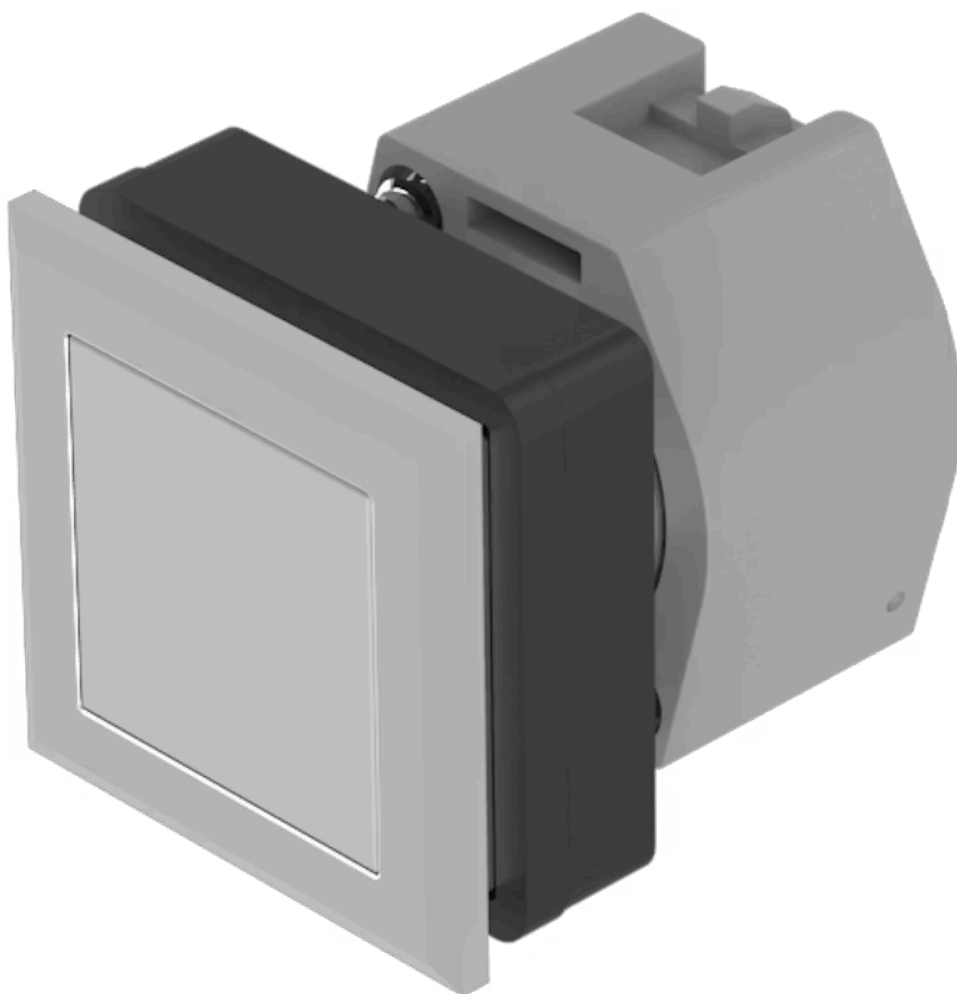

操作 器

分销方
Rs-online

704.240.708

<https://rs-online.eao.com/component/704.240.7...>

您的产品:

704.240.708 操作器

正面

正面尺寸:	35 mm x 35 mm
正面形式:	方形
前挡圈颜色:	银色
前挡圈材质:	塑料

安装

设计:	平面的
安装开孔:	30 mm x 30 mm
安装类型:	面板安装

操作

灯罩颜色:	无色
灯罩材质:	塑料
灯罩发光:	不发光的
灯罩形状:	平面的
灯罩透明度:	透明的

电气特性

标准:	开关遵循“低压开关设备的标准”DIN EN 60947-1
-----	-------------------------------

机械特性

开关动作:	自锁
-------	----

证书

REACH: REACH compliant
RoHS: RoHS compliant

其他

简述: 操作器, 30 mm x 30 mm, 35 mm x 35 mm, 平面的, 不发光的, 无色, 塑料, 透明的, 方形, 银色, 塑料, 自锁
外壳颜色: 黑色
外壳材质: 塑料
提示: 最多可安装3个开关元件
最大开关单元的数量: 3

接线图:

安装开孔:

- A = 螺钉端子
- B = 推入式端子
- C = 插入式端子 6.3 mm x 0.8 mm
- D = 双插入式端子 6.3 mm x 0.8 mm

外形尺寸:

A = 螺钉端子