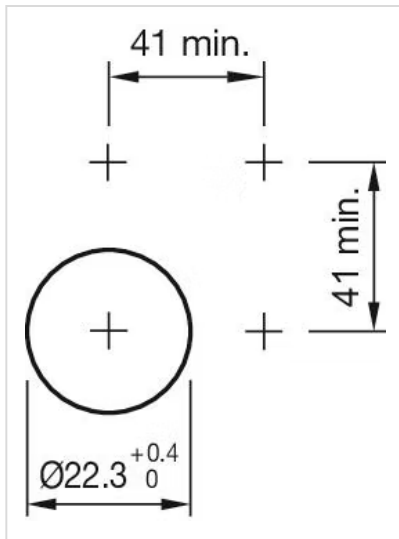

### 正面

正面尺寸:	Ø 40 mm
正面形式:	圆形
前挡圈颜色:	黑色
前挡圈材质:	塑料

### 其他

简述: 操作器, Ø 22.3 mm, Ø 40 mm, 蘑菇头, 不发光的, 蓝色, 塑料, 不透明, 圆形, 黑色, 塑料, 自锁, IP66 , IP67 , IP69K, 旋转解锁  
尺寸: Ø 40 mm  
外壳材质: 塑料  
产品属性: 顺时针旋转解锁  
提示: 根据DIN EN ISO 13850和EN 60204-1应用  
接线图:

安装开孔:

外形尺寸: