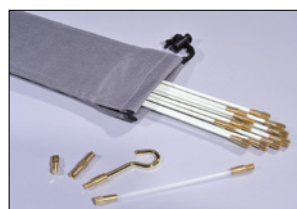

Cable Scout+

- Cable Scout+ Sæt

Egenskaber og fordele

- Professionel installationsværktøj
- Klarer kabel- og ledningstræk hurtigt, selv i krævende omgivelser
- Stængerne er fremstillet i glasfiberforstærket plastik
- Trækker et kabel med vægt op til 80 kg
- Brugeren kan inspicere, oplyse og trække
- Komplet system af stænger, anvendeligt tilbehør og opbevaringspose

For mere info!

I Cable Scout+ Deluxe sæt opbevares alle stænger samt tilbehør pænt og nydeligt i praktisk taske.

Basis sæt.

Mini sæt.

TYPE	Beskrivelse	Stænger, indhold	Stangkapacitet (m)	Tilbehør, indhold	EAN	Bestillingsnr.
CS-SD	DeLuxe Set: Det perfekte sæt til de større installationer	2 stænger x 1 m (hvid) 6 stænger x 1 m (rød) 2 stænger x 1 m (blå)	10,0 m	150 hvid fleksibel stang, ring, adapter, krog, mini øje, kugle, LED lampe og magnet	4031026406268	897-90001
CS-SH	Handy sæt: Passer lige i værktøjskassen	1 stang X 40 cm (hvid) 2 stænger X 40 cm (rød) 1 stang X 40 cm (blå)	1,6 m	400 hvid fleksibel stang, kugle, krog og mini øje	4031026406275	897-90003
CS-SB	Standardsæt: Til generelle kabelinstallationer	10 stænger x 1m (hvid)	10,0 m	150 hvid fleksibel stang, adapter, krog og mini øje	4031026406251	897-90000

Alle dimensioner i mm. Der tages forbehold for tekniske ændringer.

Oversigt over bøjningsradier

Cable Scout+

- Cable Scout+ - Yderligere tilbehør

Cable Scout+ kommer med en masse brugbart tilbehør. Trækstrømper er udviklet til at gribe om objekter udefra og giver en meget sikker og hurtig metode til at sikre rør og kabler til stangen. Åben bare strømpen åbnes ved at presse flet flexen, skub den over kablet og slip. Strømpen vil låse om kablet øjeblikkeligt.

Trækstrømper er tilgængelig i 5 forskellige størrelser.

LED-lampe - det perfekte hjælpemiddel til at orientere sig i hulrum.

Viften glider over ru og ujævne overflader.

Den stærke magnet kan løfte et værktøj på op til 2,5 kg.