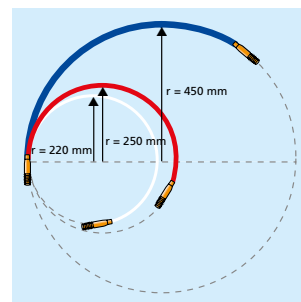

Oversigt over bøjningsradier